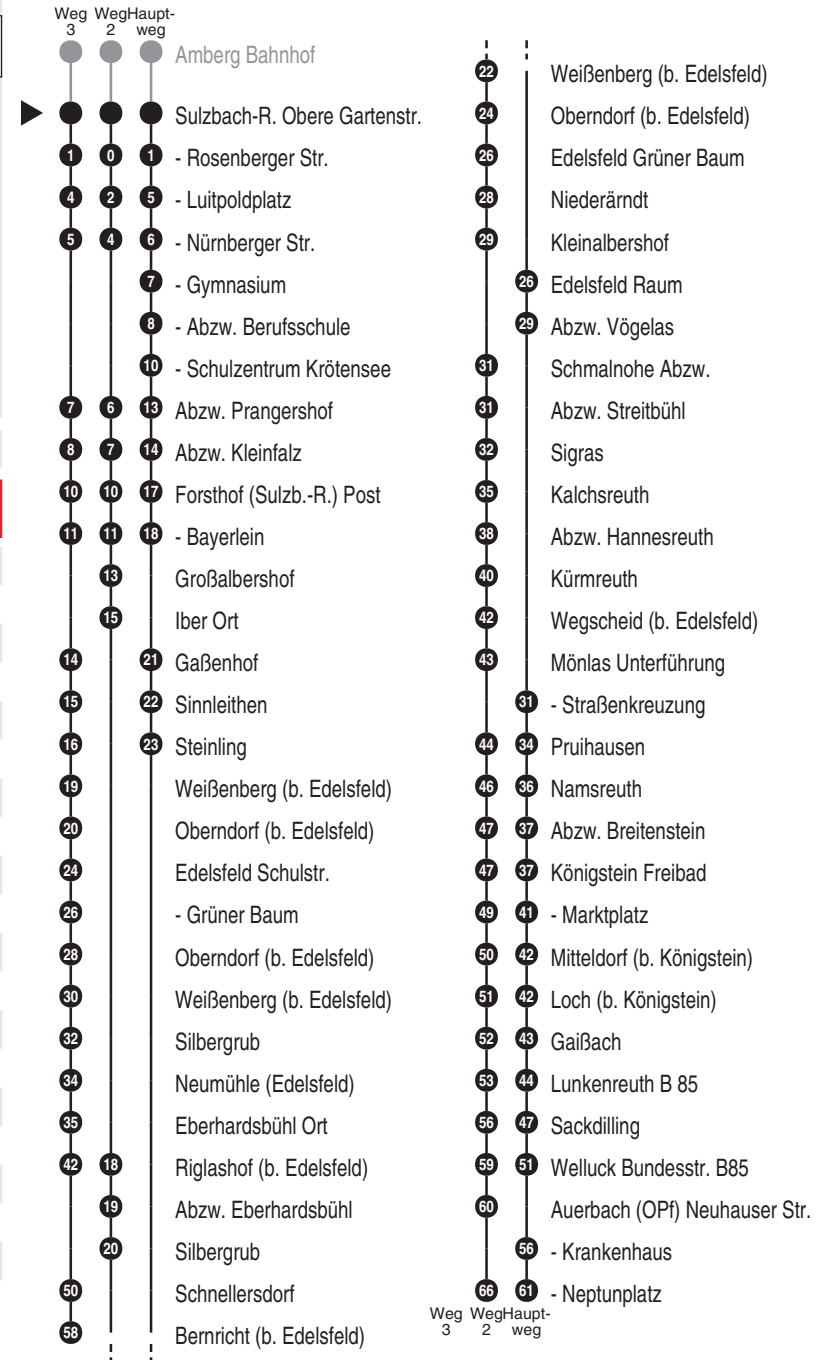

Bus 457

RBO

Regionalbus Ostbayern GmbH
Kaiser-Ludwig-Ring 7; 92224 Amberg

Tel. 09621 9731-0

www.ostbayernbus.de
rbo.amberg@deutschebahn.com

Mitglied der VAS, Tel. 09621 97310
der ZNAS, Tel. 09621 39563

Abfahrtszeiten ab
**Sulzbach-Rosenberg
Obere Gartenstr.**

Richtung

Auerbach (OPf) Neptunplatz

Durchschnittliche Fahrzeiten in Minuten

Jahresfahrplan 2026, gültig ab 01.01.2026

- Alle Angaben ohne Gewähr

Uhr	Montag - Freitag	Samstag (nicht 15.8.)	Sonn-/Feiertag (auch 15.8.)	Uhr
5				5
6				6
7				7
8				8
9				9
10				10
11				11
12				12
13	11 47 ³ _{V01}			13
14				14
15				15
16				16
17				17
18	27 ²			18
19				19
20				20
21				21
22				22
23				23
0				0

Fallen der 24. + 31.12. auf Werktage, Verkehr wie Samstag

Fahrten ohne Fahrwegangabe nehmen den Hauptweg 2...3 = fährt Weg 2 bis 3 V01 = nur an Schultagen