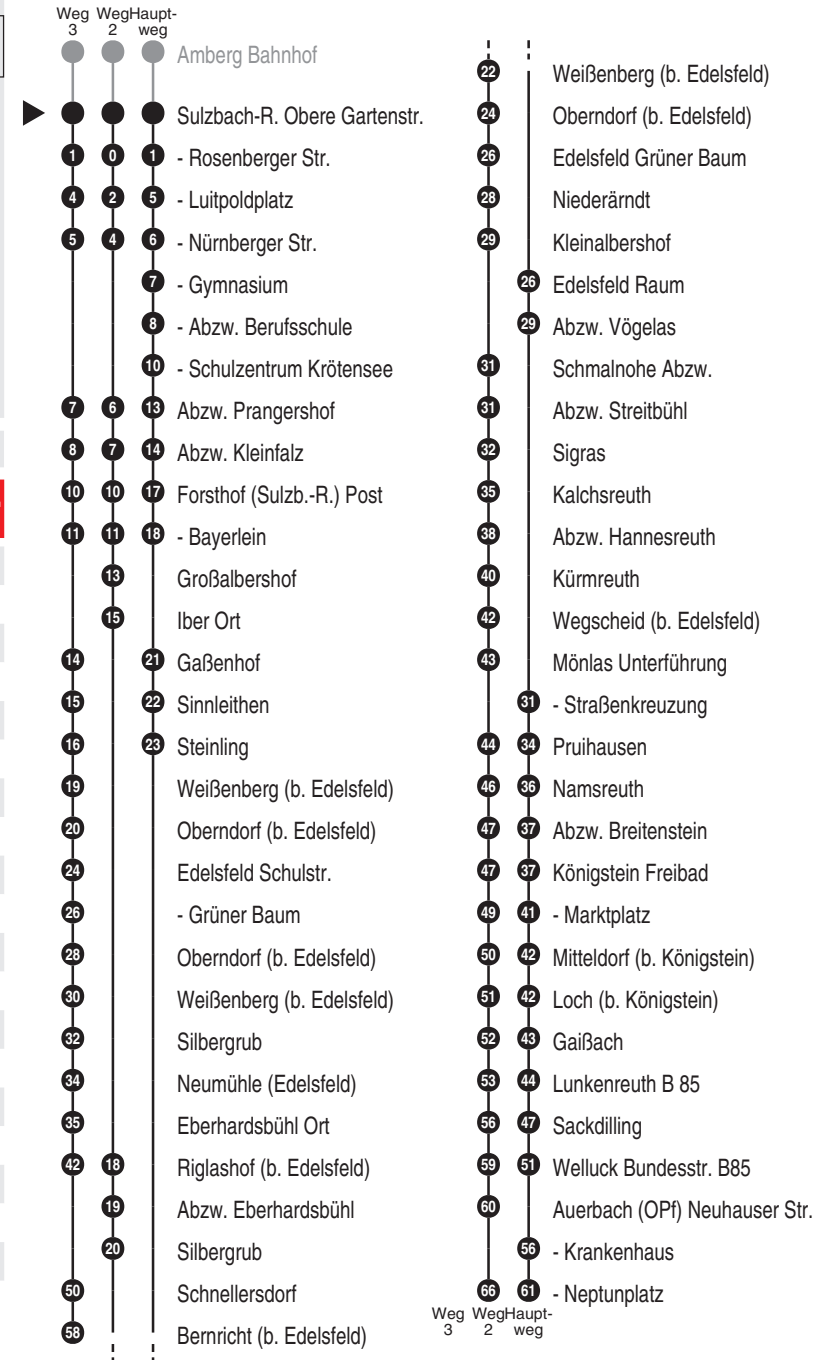

Bus 457

RBO

Regionalbus Ostbayern GmbH
Kaiser-Ludwig-Ring 7; 92224 Amberg

Tel. 09621 9731-0

www.ostbayernbus.de
rbo.amberg@deutschebahn.com

Mitglied der VAS, Tel. 09621 97310
der ZNAS, Tel. 09621 39563

Abfahrtszeiten ab
**Sulzbach-Rosenberg
Obere Gartenstr.**

Richtung

Auerbach (OPf) Neptunplatz

Durchschnittliche Fahrzeiten in Minuten

Jahresfahrplan 2026, gültig ab 01.01.2026

- Alle Angaben ohne Gewähr

Uhr	Montag - Freitag	Samstag (nicht 15.8.)	Sonn-/Feiertag (auch 15.8.)	Uhr
5				5
6				6
7				7
8				8
9				9
10				10
11				11
12				12
13	11	47 ³ _{V01}		13
14				14
15				15
16				16
17				17
18	27 ²			18
19				19
20				20
21				21
22				22
23				23
0				0

Fallen der 24. + 31.12. auf Werktage, Verkehr wie Samstag

Fahrten ohne Fahrwegangabe nehmen den Hauptweg 2...3 = fährt Weg 2 bis 3 V01 = nur an Schultagen