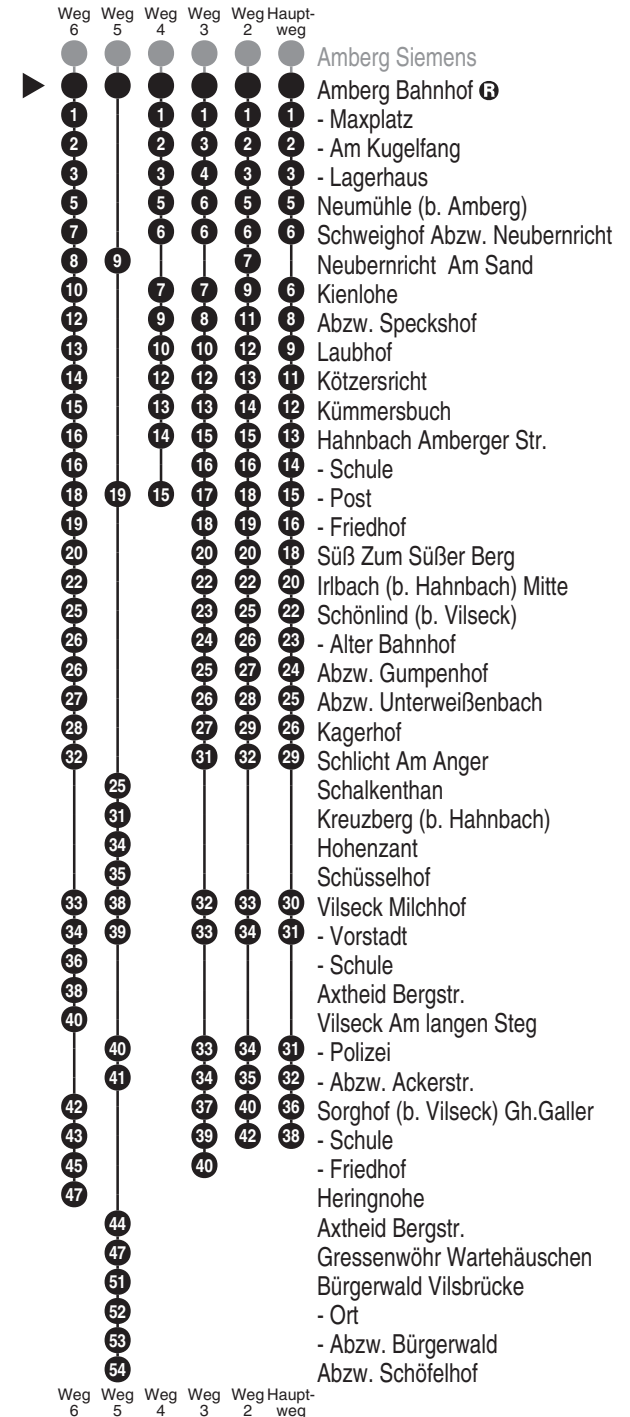

Bus 458

RBO
Regionalbus Ostbayern GmbH
Kaiser-Ludwig-Ring 7; 92224 Amberg
Tel. 09621 9731-0
www.ostbayernbus.de
rbo.amberg@deutschebahn.com
Mitglied der VAS, Tel. 09621 97310
der ZNAS, Tel. 09621 39563

Abfahrtszeiten ab

Amberg (Oberpf) Bahnhof

Abfahrten auf Ihr Handy:
QR-Code abfotografieren

http://m.vgn.de/ezm/de:09361:19500

Richtung

Sorghof (b. Vilseck) Schule
(Abzw. Schöfelhof)

Jahresfahrplan 2026, gültig ab 01.01.2026

- Alle Angaben ohne Gewähr

Uhr	Montag - Freitag	Samstag (nicht 15.8.)	Sonn-/Feiertag (auch 15.8.)	Uhr
6	15⁴	55		6
7	50			7
8		37⁴		8
9				9
10	37			10
11	37		55	11
12	37⁶_{V01} 37²_{V14}			12
13	25³ 30⁵_{V01}	50²		13
14	40^{fr} 50^{T50}			14
15	15^{fr}			15
16	05 59²		55^{AK}	16
17	50			17
18	35			18
19				19
20	40			20
21				21
22				22
23				23
0	00^{V68}	00^{AK}_{T67}		0

Fallen der 24. + 31.12. auf Werktage, Verkehr wie Samstag

Fahrten ohne Fahrwegangabe nehmen den Hauptweg V01 = nur an Schultagen V68 = nur in Nächten Freitag zu Samstag T50 = nicht freitags T67 = nur Nächte Samstag zu Sonntag fr = nur freitags
2...6 = fährt Weg 2 bis 6 V14 = nur an schulfreien Tagen AK = verkehrt nicht am 24.12. und 31.12.

RBO Regionalbus Ostbayern GmbH; Kaiser-Ludwig-Ring 7; 92224 Amberg; Tel. 09621 9731-0; www.ostbayernbus.de; rbo.amberg@deutschebahn.com

Durchschnittliche Fahrzeiten in Minuten