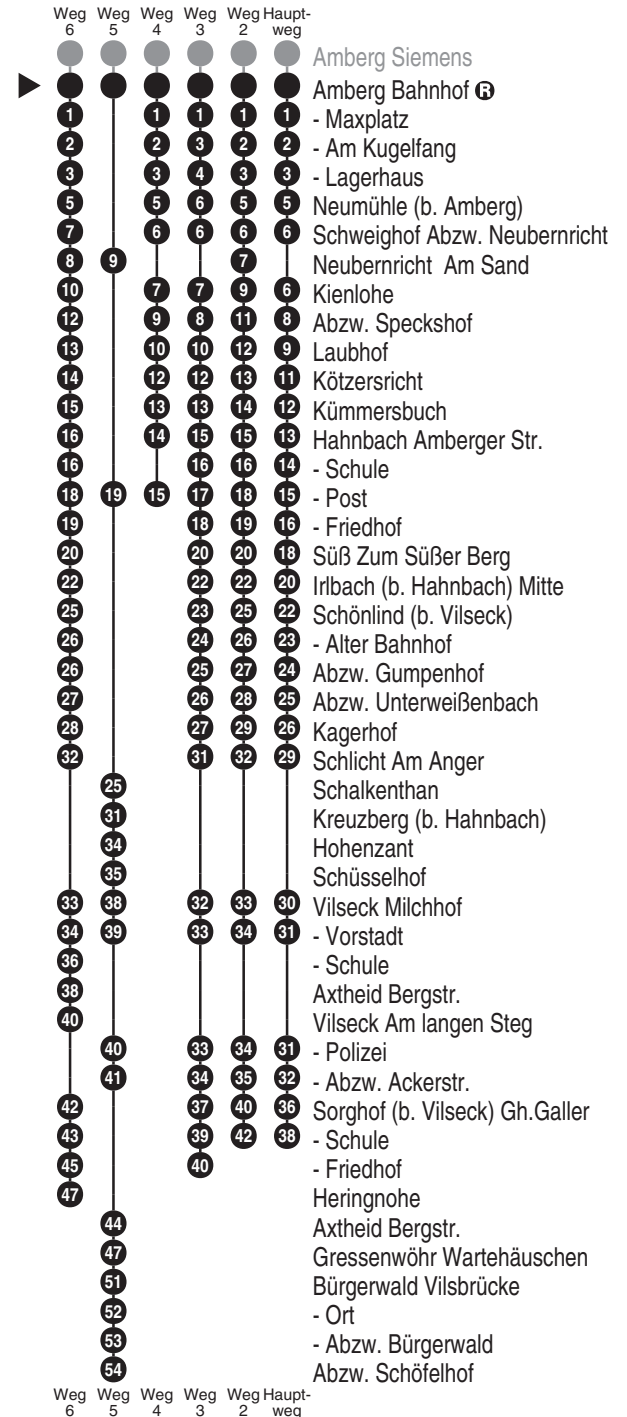

Bus 458

RBO

Regionalbus Ostbayern GmbH
Kaiser-Ludwig-Ring 7; 92224 Amberg
Tel. 09621 9731-0
www.ostbayernbus.de
rbo.amberg@deutschebahn.com
Mitglied der VAS, Tel. 09621 97310
der ZNAS, Tel. 09621 39563

Abfahrtszeiten ab

Amberg (Oberpf)
Bahnhof

Abfahrten auf Ihr Handy:
QR-Code abfotografieren

http://m.vgn.de/ezm/de:09361:19500

Richtung

Sorghof (b. Vilseck) Schule

(Abzw. Schöfelhof)

Jahresfahrplan 2025, gültig ab 01.01.2026

- Alle Angaben ohne Gewähr

Uhr	Montag - Freitag	Samstag (nicht 15.8.)	Sonn-/Feiertag (auch 15.8.)	Uhr
6	15⁴	55		6
7	50			7
8		37⁴		8
9				9
10	37			10
11	37		55	11
12	37⁶_{V01} 37²_{V14}			12
13	25³ 30⁵_{V01}	50²		13
14	40^{T5} 50^{T50}			14
15	15^{T5}			15
16	05 59²		55^{AK}	16
17	50			17
18	35			18
19				19
20	40			20
21				21
22				22
23				23
0	00^{V68}	00^{AK}_{T67}		0

Fallen der 24. + 31.12. auf Werktage, Verkehr wie Samstag

Fahrten ohne Fahrwegangabe nehmen den Hauptweg V01 = nur an Schultagen V68 = nur in Nächten Freitag zu Samstag T5 = nur freitags T50 = nicht freitags T67 = nur Nächte Samstag zu Sonntag
2...6 = fährt Weg 2 bis 6 V14 = nur an schulfreien Tagen AK = verkehrt nicht am 24.12. und 31.12.

Durchschnittliche Fahrzeiten in Minuten