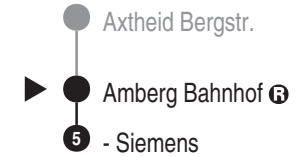

Jahresfahrplan 2026, gültig ab 01.01.2026

- Alle Angaben ohne Gewähr

Uhr	Montag - Freitag	Samstag (nicht 15.8.)	Sonn-/Feiertag (auch 15.8.)	Uhr
4				4
5				5
6	30			6
7				7
8				8
9				9
10				10
11				11
12				12
13				13
14				14
15				15
16				16
17				17
18				18
19				19
20				20
21				21
22				22

Durchschnittliche Fahrzeiten in Minuten