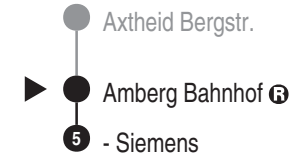

Jahresfahrplan 2025, gültig ab 01.01.2026

- Alle Angaben ohne Gewähr

Uhr	Montag - Freitag	Samstag (nicht 15.8.)	Sonn-/Feiertag (auch 15.8.)	Uhr
4				4
5				5
6	30			6
7				7
8				8
9				9
10				10
11				11
12				12
13				13
14				14
15				15
16				16
17				17
18				18
19				19
20				20
21				21
22				22

Durchschnittliche Fahrzeiten in Minuten