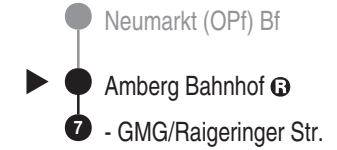

Bus 460 E

Merz-Reisen GmbH
Birgittenweg 6; 92348 Berg-Gnadenberg
Tel.: 0 91 87 - 9 52 90

Richtung

Amberg GMG/Raigeringer Str.

Abfahrtszeiten ab

Amberg (Oberpf) Bahnhof

<http://m.vgn.de/ezm/de/09361:19500>

Änderungsfahrplan, gültig ab 01.06.2026

- Alle Angaben ohne Gewähr

Uhr	Montag - Freitag	Samstag (nicht 15.8.)	Sonn-/Feiertag (auch 15.8.)	Uhr
4				4
5				5
6				6
7	21^{V01}			7
8				8
9				9
10				10
11				11
12				12
13				13
14				14
15				15
16				16
17				17
18				18
19				19
20				20
21				21
22				22
23				23
0				0

Durchschnittliche Fahrzeiten in Minuten

V01 = nur an Schultagen