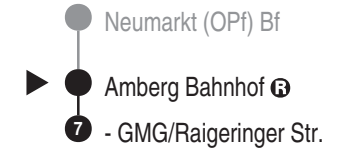

Bus 460 E

Merz-Reisen GmbH
Birgittenweg 6; 92348 Berg-Gnadenberg
Tel.: 0 91 87 - 9 52 90

Richtung

Amberg GMG/Raigeringer Str.

Abfahrtszeiten ab

<http://m.vgn.de/ezm/de/09361:19500>

**Amberg (Oberpf)
Bahnhof**

Änderungsfahrplan, gültig ab 01.06.2026

- Alle Angaben ohne Gewähr

Uhr	Montag - Freitag	Samstag (nicht 15.8.)	Sonn-/Feiertag (auch 15.8.)	Uhr
4				4
5				5
6				6
7	21^{V01}			7
8				8
9				9
10				10
11				11
12				12
13				13
14				14
15				15
16				16
17				17
18				18
19				19
20				20
21				21
22				22
23				23
0				0

Durchschnittliche Fahrzeiten in Minuten

V01 = nur an Schultagen