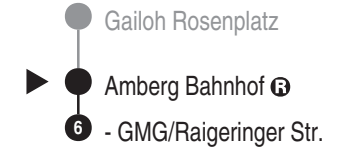

Richtung

Amberg GMG/Raigeringer Str.

Abfahrtszeiten ab

<http://m.vgn.de/ezm/de/09361:19500>

**Amberg (Oberpf)
Bahnhof**

Änderungsfahrplan, gültig ab 01.06.2026

- Alle Angaben ohne Gewähr

Uhr	Montag - Freitag	Samstag (nicht 15.8.)	Sonn-/Feiertag (auch 15.8.)	Uhr
4				4
5				5
6				6
7	46^{V01}			7
8				8
9				9
10				10
11				11
12				12
13				13
14				14
15				15
16				16
17				17
18				18
19				19
20				20
21				21
22				22
23				23
0				0

Durchschnittliche Fahrzeiten in Minuten

V01 = nur an Schultagen