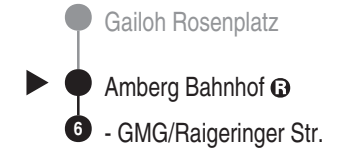

Richtung

Amberg GMG/Raigeringer Str.

Abfahrtszeiten ab

Amberg (Oberpf) Bahnhof

<http://m.vgn.de/ezm/de/09361:19500>

Änderungsfahrplan, gültig ab 01.06.2026

- Alle Angaben ohne Gewähr

Uhr	Montag - Freitag	Samstag (nicht 15.8.)	Sonn-/Feiertag (auch 15.8.)	Uhr
4				4
5				5
6				6
7	46^{V01}			7
8				8
9				9
10				10
11				11
12				12
13				13
14				14
15				15
16				16
17				17
18				18
19				19
20				20
21				21
22				22
23				23
0				0

Durchschnittliche Fahrzeiten in Minuten

V01 = nur an Schultagen