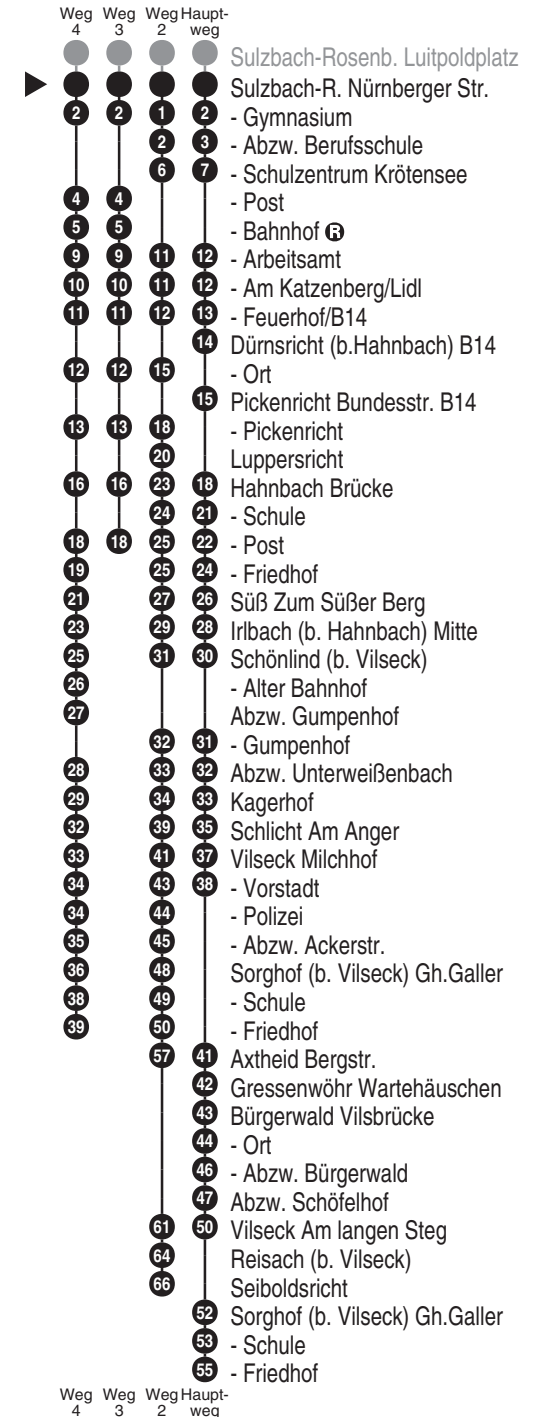

Sorghhof (b. Vilseck) Friedhof

Abfahrtszeiten ab
**Sulzbach-Rosenberg
Nürnberger Str.**

Abfahrten auf Ihr Handy:
QR-Code abfotografieren

http://m.vgn.de/ezm/de:09371:18084

Gültig ab 14.12.2025

- Alle Angaben ohne Gewähr

Uhr	Montag - Freitag	Samstag (nicht 15.8.)	Uhr
5			5
6			6
7			7
8			8
9			9
10			10
11			11
12			12
13	03 ^{V01} 09 ² _{V01} 19 ^{3, V14} _{H277}	19 ⁴ _{RBu}	13
14			14
15			15
16			16
17			17
18			18
19			19
20			20

2...4 = fährt Weg 2 bis 4

0911/65005660 (Mo.-So., 6.30 - 21.30).

V01 = nur an Schultagen

H277 = Anschluß an Fahrt nach Schlicht, Vilseck, Sorghhof mit der Linie 458

V14 = nur an schulfreien Tagen

Durchschnittliche Fahrzeiten in Minuten

Weg 4 Weg 3 Weg 2 Hauptweg