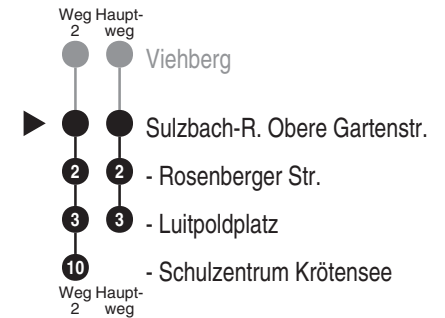

Bus 478

bruckner

Verkehrsunternehmen
Bruckner GmbH
Neustadt 1; 92237 Sulzbach-Rosenberg
Tel. 09661 81291-0
www.ferien-freund.de
info@ferien-freund.de

Richtung

Sulzbach-Rosenb. Luitpoldplatz

(Sulzb.-R. Schulzentr.Krötensee)

Abfahrtszeiten ab
Sulzbach-Rosenberg
Obere Gartenstr.

Gültig ab 01.09.2026

- Alle Angaben ohne Gewähr

Uhr	Montag - Freitag	Samstag (nicht 15.8.)	Uhr
4			4
5			5
6	22		6
7	32²		7
8		22^{AK}	8
9			9
10			10
11	32^{RBu}		11
12			12
13		27^{AK}	13
14	22		14
15			15
16	57		16
17			17
18	17		18
19			19
20			20

Durchschnittliche Fahrzeiten in Minuten

Am 24.+31.12. kein Verkehr!

Fahrten ohne Fahrwegangabe nehmen den Hauptweg AK = verkehrt nicht am 24.12. und 31.12. RBu = Rufbus, Anmeldung muss mindestens 60 Min. vor Abfahrt unter Tel. 09661/81291-0 erfolgen.