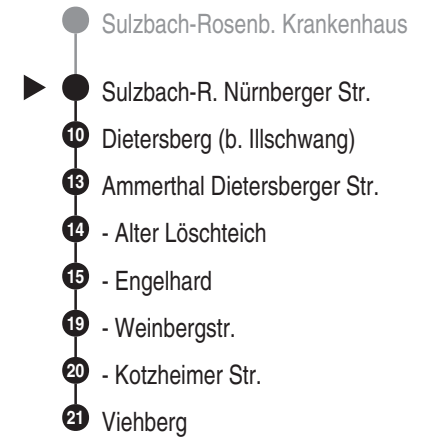

Bus 478**bruckner**

Verkehrsunternehmen
Bruckner GmbH
 Neustadt 1; 92237 Sulzbach-Rosenberg
Tel. 09661 81291-0
www.ferien-freund.de
info@ferien-freund.de

Richtung

Viehberg

Abfahrtszeiten ab
Sulzbach-Rosenberg
Nürnberger Str.

Abfahrten auf Ihr Handy:
 QR-Code abfotografieren

<http://m.vgn.de/ezm/de:09371:18084>

Gültig ab 01.09.2026

- Alle Angaben ohne Gewähr

Uhr	Montag - Freitag	Samstag (nicht 15.8.)	Uhr
6			6
7			7
8			8
9			9
10			10
11			11
12		37 ^{AK}	12
13			13
14			14
15			15
16			16
17	27		17
18			18
19			19
20			20
21			21
22			22
23			23

Durchschnittliche Fahrzeiten in Minuten

Am 24.+31.12. kein Verkehr!

AK = verkehrt nicht am 24.12. und 31.12.