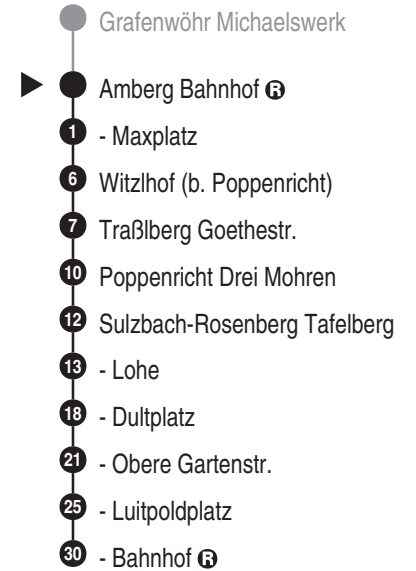

Bus 480

RBO

Regionalbus Ostbayern GmbH
Kaiser-Ludwig-Ring 7; 92224 Amberg

Tel. 09621 9731-0

www.ostbayernbus.de

rbo.amberg@deutschebahn.com

Mitglied der **VAS**, Tel. 09621 97310
der **ZNAS**, Tel. 09621 39563

Abfahrtszeiten ab

**Amberg (Oberpf)
Bahnhof**

http://m.vgn.de/ezm/de:09361:19500

Richtung

Sulzbach-Rosenb. Bahnhof

Jahresfahrplan, gültig von 01.01.2026 bis 31.08.2026

- Alle Angaben ohne Gewähr

Uhr	Montag - Freitag	Samstag (nicht 15.8.)	Uhr
5			5
6			6
7			7
8			8
9			9
10			10
11			11
12			12
13		00^{RBu}	13
14			14
15			15
16			16
17			17
18			18
19			19
20			20

Durchschnittliche Fahrzeiten in Minuten

Diese Linie verkehrt nicht an allgemeinen Feiertagen, auch nicht am 6.1., Fronleichnam, 15.8. und 1.11.

Am 24.+31.12. kein Verkehr!

Verkehr zur Schulzeit nur an Schultagen des Michaelwerk Grafenwöhr

RBu = Rufbus, verkehrt nur nach vorheriger Anmeldung mindestens 60 Min. vor Abfahrt unter Tel.

0911/650 056 60 (Mo. - So., 6.30 - 21.30)