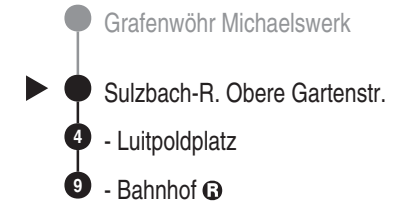

Bus 480

RBO

Regionalbus Ostbayern GmbH
Kaiser-Ludwig-Ring 7; 92224 Amberg

Tel. 09621 9731-0

www.ostbayernbus.de

rbo.amberg@deutschebahn.com

Mitglied der VAS, Tel. 09621 97310
der ZNAS, Tel. 09621 39563

Richtung

Sulzbach-Rosenb. Bahnhof

Abfahrtszeiten ab
Sulzbach-Rosenberg
Obere Gartenstr.

Abfahrten auf Ihr Handy:
QR-Code abfotografieren

http://m.vgn.de/ezm/de:09371:18069

Jahresfahrplan, gültig ab 01.01.2026

- Alle Angaben ohne Gewähr

Uhr	Montag - Freitag	Samstag (nicht 15.8.)	Uhr
5			5
6			6
7			7
8			8
9			9
10			10
11			11
12			12
13	21^{V72, V89} RBU 21^{S05}	21^{RBu}	13
14			14
15			15
16			16
17			17
18			18
19			19
20			20

Durchschnittliche Fahrzeiten in Minuten

Diese Linie verkehrt nicht an allgemeinen Feiertagen, auch nicht am 6.1., Fronleichnam, 15.8. und 1.11.

Am 24.+31.12. kein Verkehr!

Verkehr zur Schulzeit nur an Schultagen des Michaelwerk Grafenwöhr

V72 = verkehrt nicht im August

RBu = Rufbus, verkehrt nur nach vorheriger Anmeldung mindestens 60 Min. vor Abfahrt unter Tel. S05 = nur freitags an Schultagen

V89 = verkehrt nur an schulfreien Tagen, nicht am Buß- und Betttag

0911/650 056 60 (Mo. - So., 6.30 - 21.30)