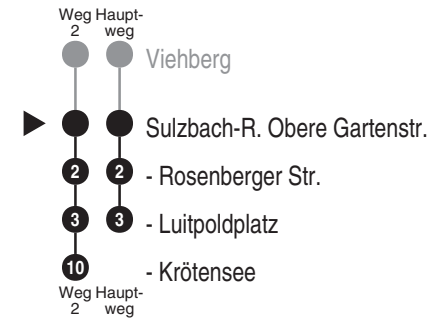

Bus 481

bruckner

Verkehrsunternehmen
Bruckner GmbH
Neustadt 1; 92237 Sulzbach-Rosenberg
Tel. 09661 81291-0
www.ferien-freund.de
info@ferien-freund.de

Richtung

Sulzbach-Rosenb. Luitpoldplatz

(Sulzbach-Rosenberg, Krötensee)

Abfahrtszeiten ab
Sulzbach-Rosenberg
Obere Gartenstr.

Gültig von 14.12.2025 bis 31.08.2026

- Alle Angaben ohne Gewähr

Uhr	Montag - Freitag	Samstag (nicht 15.8.)	Uhr
4			4
5			5
6	22		6
7	32²		7
8		22^{AK}	8
9			9
10			10
11	32^{RBu}		11
12			12
13		27^{AK}	13
14	22		14
15			15
16	57		16
17			17
18	17		18
19			19
20			20

Durchschnittliche Fahrzeiten in Minuten

Am 24.+31.12. kein Verkehr!

Fahrten ohne Fahrwegangabe nehmen den Hauptweg AK = verkehrt nicht am 24.12. und 31.12. RBu = Rufbus, Anmeldung muss mindestens 60 Min. vor Abfahrt unter Tel. 09661/81291-0 erfolgen.