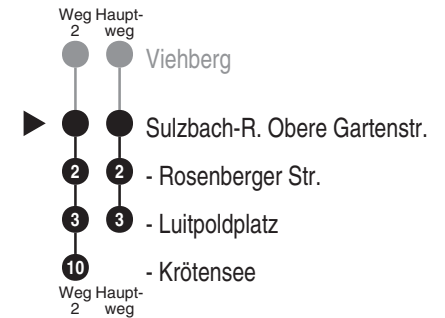

Bus 481

bruckner

Verkehrsunternehmen
Bruckner GmbH
Neustadt 1; 92237 Sulzbach-Rosenberg
Tel. 09661 81291-0
www.ferien-freund.de
info@ferien-freund.de

Richtung

Sulzbach-Rosenb. Luitpoldplatz

(Sulzbach-Rosenberg, Krötensee)

Abfahrtszeiten ab
**Sulzbach-Rosenberg
Obere Gartenstr.**

Abfahrten auf Ihr Handy:
QR-Code abfotografieren
<http://m.vgn.de/ezm/de:09371:18069>

Gültig ab 14.12.2025

- Alle Angaben ohne Gewähr

Uhr	Montag - Freitag	Samstag (nicht 15.8.)	Uhr
4			4
5			5
6	22		6
7	32²		7
8		22^{AK}	8
9			9
10			10
11	32^{RBu}		11
12			12
13		27^{AK}	13
14	22		14
15			15
16	57		16
17			17
18	17		18
19			19
20			20

Durchschnittliche Fahrzeiten in Minuten

Am 24.+31.12. kein Verkehr!

Fahrten ohne Fahrwegangabe nehmen den Hauptweg AK = verkehrt nicht am 24.12. und 31.12. RBu = Rufbus, Anmeldung muss mindestens 60 Min. vor Abfahrt unter Tel. 09661/81291-0 erfolgen.