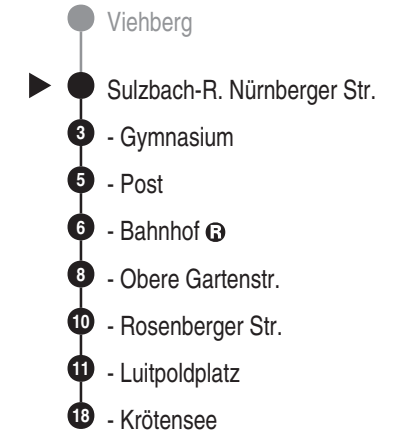

Richtung

**Sulzbach-Rosenberg, Krötensee**

Abfahrtszeiten ab  
**Sulzbach-Rosenberg**  
**Nürnberger Str.**

Gültig ab 14.12.2025

- Alle Angaben ohne Gewähr

Uhr	Montag - Freitag	Samstag (nicht 15.8.)	Uhr
4			4
5			5
6			6
7	24		7
8			8
9			9
10			10
11			11
12			12
13			13
14			14
15			15
16			16
17			17
18			18
19			19
20			20
21			21
22			22

Durchschnittliche Fahrzeiten in Minuten

Am 24.+31.12. kein Verkehr!