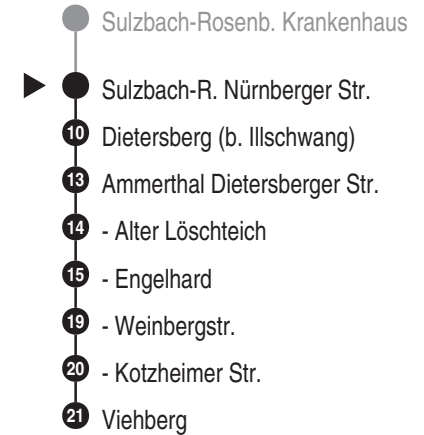

**Bus 481****bruckner**

Verkehrsunternehmen  
**Bruckner GmbH**  
 Neustadt 1; 92237 Sulzbach-Rosenberg  
**Tel. 09661 81291-0**  
[www.ferien-freund.de](http://www.ferien-freund.de)  
[info@ferien-freund.de](mailto:info@ferien-freund.de)

Richtung

**Viehberg**

Abfahrtszeiten ab  
**Sulzbach-Rosenberg**  
**Nürnberger Str.**

Gültig ab 14.12.2025

- Alle Angaben ohne Gewähr

Uhr	Montag - Freitag	Samstag (nicht 15.8.)	Uhr
6			6
7			7
8			8
9			9
10			10
11			11
12		37 <sup>AK</sup>	12
13			13
14			14
15			15
16			16
17	27		17
18			18
19			19
20			20
21			21
22			22
23			23

Durchschnittliche Fahrzeiten in Minuten

Am 24.+31.12. kein Verkehr!

AK = verkehrt nicht am 24.12. und 31.12.