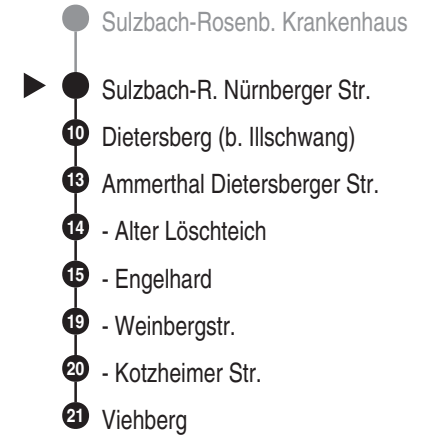

**Bus 481****bruckner**

Verkehrsunternehmen  
**Bruckner GmbH**  
 Neustadt 1; 92237 Sulzbach-Rosenberg  
**Tel. 09661 81291-0**  
[www.ferien-freund.de](http://www.ferien-freund.de)  
[info@ferien-freund.de](mailto:info@ferien-freund.de)

Richtung

**Viehberg**

Abfahrtszeiten ab

**Sulzbach-Rosenberg  
Nürnberger Str.**

Gültig von 14.12.2025 bis 31.08.2026

- Alle Angaben ohne Gewähr

Uhr	Montag - Freitag	Samstag (nicht 15.8.)	Uhr
6			6
7			7
8			8
9			9
10			10
11			11
12		37 <sup>AK</sup>	12
13			13
14			14
15			15
16			16
17	27		17
18			18
19			19
20			20
21			21
22			22
23			23

Durchschnittliche Fahrzeiten in Minuten

Am 24.+31.12. kein Verkehr!

AK = verkehrt nicht am 24.12. und 31.12.