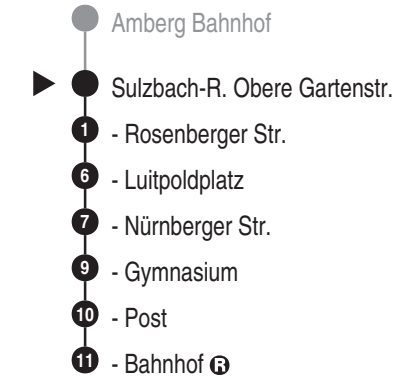

Bus 486**RBO**Regionalbus Ostbayern GmbH
Kaiser-Ludwig-Ring 7; 92224 Amberg

Tel. 09621 9731-0

www.ostbayernbus.de

rbo.amberg@deutschebahn.com

Mitglied der VAS, Tel. 09621 97310

der ZNAS, Tel. 09621 39563

Abfahrtszeiten ab
Sulzbach-Rosenberg
Obere Gartenstr.Abfahrten auf Ihr Handy:
QR-Code abfotografieren<http://m.vgn.de/ezm/de:09371:18069>

Richtung

Sulzbach-Rosenb. Bahnhof

Gültig ab 14.12.2025

- Alle Angaben ohne Gewähr

Uhr	Montag - Freitag	Samstag (nicht 15.8.)	Sonn-/Feiertag (auch 15.8.)	Uhr
5				5
6				6
7				7
8	59			8
9				9
10	09 [■]			10
11	54	59		11
12				12
13	04	14 [■]		13
14	14 [■]			14
15				15
16	39			16
17	49			17
18	59 [■]			18
19				19
20				20
21				21

Durchschnittliche Fahrzeiten in Minuten

Diese Linie verkehrt nicht an allgemeinen Feiertagen, auch nicht am 6.1., Fronleichnam, 15.8. und 1.11.

Fallen der 24. + 31.12. auf Werktage, Verkehr wie Samstag

■ = verkehrt bis Sulzbach-Rosenb. Luitpoldplatz