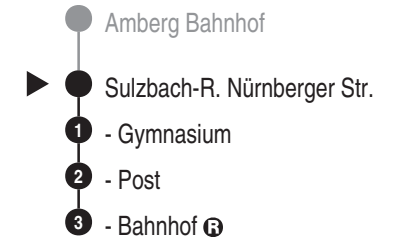

Bus 486

RBO

Regionalbus Ostbayern GmbH
Kaiser-Ludwig-Ring 7; 92224 Amberg

Tel. 09621 9731-0

www.ostbayernbus.de

rbo.amberg@deutschebahn.com

Mitglied der **VAS**, Tel. 09621 97310
der **ZNAS**, Tel. 09621 39563

Abfahrtszeiten ab
Sulzbach-Rosenberg
Nürnberger Str.

Abfahrten auf Ihr Handy:
QR-Code abfotografieren

<http://m.vgn.de/ezm/de:09371:18084>

Richtung

Sulzbach-Rosenb. Bahnhof

Gültig ab 14.12.2025

- Alle Angaben ohne Gewähr

Uhr	Montag - Freitag	Samstag (nicht 15.8.)	Sonn-/Feiertag (auch 15.8.)	Uhr
5				5
6				6
7				7
8				8
9	06			9
10				10
11				11
12	02	06		12
13	11			13
14				14
15				15
16	46			16
17	56			17
18				18
19				19
20				20
21				21

Durchschnittliche Fahrzeiten in Minuten

Diese Linie verkehrt nicht an allgemeinen Feiertagen, auch nicht am 6.1., Fronleichnam, 15.8. und 1.11.

Fallen der 24. + 31.12. auf Werktag, Verkehr wie Samstag

RBO Regionalbus Ostbayern GmbH; Kaiser-Ludwig-Ring 7; 92224 Amberg; Tel. 09621 9731-0; www.ostbayernbus.de; rbo.amberg@deutschebahn.com
Verkehrsunternehmen Bruckner GmbH; Neustadt 1; 92237 Sulzbach-Rosenberg; Tel. 09661 81291-0; www.ferien-freund.de; info@ferien-freund.de