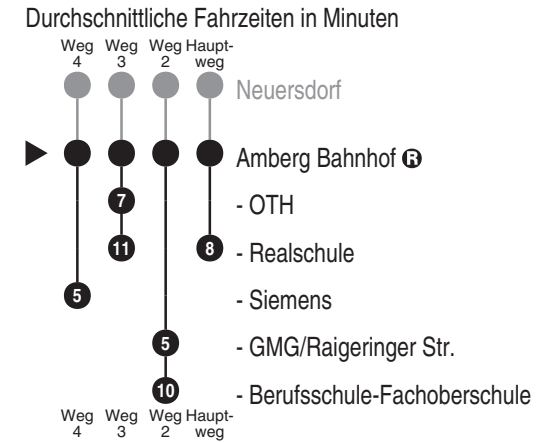

Amberg (Oberpf) Bahnhof

Abfahrten auf Ihr Handy:
 QR-Code abfotografieren

http://m.vgn.de/ezm/de:09361:19500

Gültig ab 01.09.2026

- Alle Angaben ohne Gewähr

Uhr	Montag - Freitag	Samstag (nicht 15.8.)	Sonn-/Feiertag (auch 15.8.)	Uhr
4				4
5	40 ⁴			5
6				6
7	28 ³ _{V01} 36 ² _{V01} 42 ^{V01} 48 ^{V01}			7
8				8
9				9
10				10
11				11
12				12
13				13
14				14
15				15
16				16
17				17
18				18
19				19
20				20
21				21
22				22
23				23

Fahrten ohne Fahrwegangabe nehmen den Hauptweg

2...4 = fährt Weg 2 bis 4

V01 = nur an Schultagen