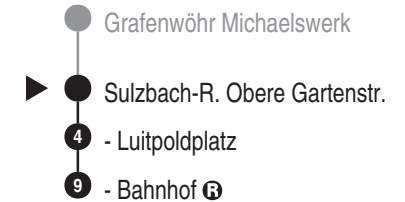

Bus 494

RBO

Regionalbus Ostbayern GmbH
Kaiser-Ludwig-Ring 7; 92224 Amberg

Tel. 09621 9731-0

www.ostbayernbus.de

rbo.amberg@deutschebahn.com

Mitglied der VAS, Tel. 09621 97310

der ZNAS, Tel. 09621 39563

Richtung

Sulzbach-Rosenb. Bahnhof

Abfahrtszeiten ab
Sulzbach-Rosenberg
Obere Gartenstr.

Abfahrten auf Ihr Handy:
QR-Code abfotografieren

http://m.vgn.de/ezm/de:09371:18069

Jahresfahrplan, gültig ab 01.09.2026

- Alle Angaben ohne Gewähr

Uhr	Montag - Freitag	Samstag (nicht 15.8.)	Uhr
5			5
6			6
7			7
8			8
9			9
10			10
11			11
12			12
13	21^{V72, V89} RBU 21^{S05}	21^{RBu}	13
14			14
15			15
16			16
17			17
18			18
19			19
20			20

Durchschnittliche Fahrzeiten in Minuten

Diese Linie verkehrt nicht an allgemeinen Feiertagen, auch nicht am 6.1., Fronleichnam, 15.8. und 1.11.

Am 24.+31.12. kein Verkehr!

Verkehr zur Schulzeit nur an Schultagen des Michaelwerk Grafenwöhr

V72 = verkehrt nicht im August

RBu = Rufbus, verkehrt nur nach vorheriger Anmeldung mindestens 60 Min. vor Abfahrt unter Tel. S05 = nur freitags an Schultagen

V89 = verkehrt nur an schulfreien Tagen, nicht am Buß- und Betttag

0911/650 056 60 (Mo. - So., 6.30 - 21.30)