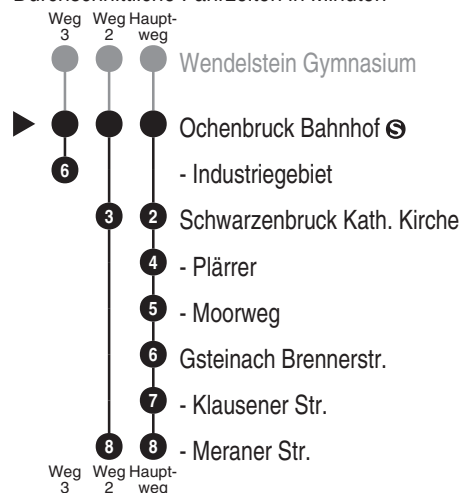

Bus
502

Meidenbauer
REGIOBUS

Meidenbauer Regiobus GmbH
Wacholderweg 8, 90518 Altdorf b. Nbg.
Tel. 09187 9210325
www.regiobus.info
regiobus@meidenbauer.de

Abfahrten auf Ihr Handy:
QR-Code abfotografieren

<http://m.vgn.de/ezm/ovt/de:09574:7870>

Abfahrtszeiten ab

Ochenbruck Bahnhof Ⓢ

Richtung

Gsteinach Meraner Str.

Gültig ab 14.12.2025

Durchschnittliche Fahrzeiten in Minuten

Uhr	Montag - Freitag	Samstag	Sonn- / Feiertag	Uhr
4				4
5	09 ^{RBu}			5
6	09 ² 29 ³			6
7	14	09 ^{RBu}		7
8	14			8
9	14	09 ^{Kb}	09 ^{RBu}	9
10	14			10
11	14	09 ^{Kb}	09 ^{RBu}	11
12	14			12
13	14 ^{V14} 45 ^{V01}	09 ^{RBu}	09 ^{RBu}	13
14	14 34 ^{V01}			14
15	14 17 ^{V01}	09 ^{RBu}	09 ^{RBu}	15
16	09 ^{V01} 14 ^{V14} 33			16
17	14 35	09 ^{RBu}	09 ^{RBu}	17
18	14 30			18
19	14	09 ^{RBu}	09 ^{RBu}	19
20	14			20
21	09 ^{RBu}	09 ^{RBu}	09 ^{RBu}	21
22	09 ^{RBu}			22
23	09 ^{RBu} 49 ^{RBu}	09 ^{RBu}	09 ^{RBu}	23
0	30 ^{RBu}			0

Fahrten ohne Fahrwegangabe nehmen den Hauptweg

2...3 = fährt Weg 2 bis 3

V01 = nur an Schultagen

V14 = nur an schulfreien Tagen

Kb = Kleinbus: max. 7 Personen. Mitnahme von Kinderwagen, Rollstühlen etc. nicht möglich.

Alle Angaben ohne Gewähr

RBu = Rufbus: Anmeldung über die App "VGN Fahrplan & Tickets" oder telefonisch unter 0911 47008047 (Mo-So 8-18 Uhr) bis spätestens 60 Minuten vor der Abfahrtszeit der ersten Haltestelle der jeweiligen Fahrt. Fahrten mit Fahrtbeginn vor 8 Uhr am Vortag bis 18 Uhr anmelden. Weitere Infos im Benutzungshinweis der Linie unter www.vgn.de!