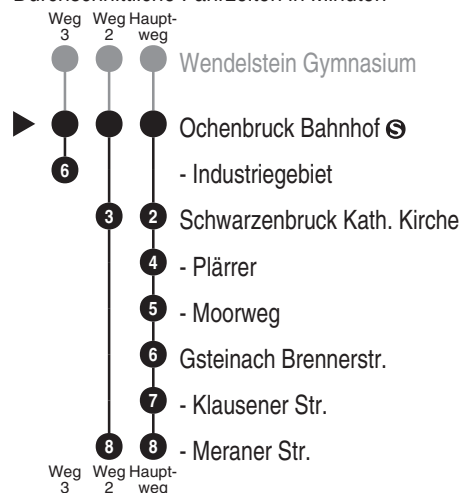

Bus
502

Meidenbauer
REGIOBUS

Meidenbauer Regiobus GmbH
Wacholderweg 8, 90518 Altdorf b. Nbg.
Tel. 09187 9210325
www.regiobus.info
regiobus@meidenbauer.de

Abfahrten auf Ihr Handy:
QR-Code abfotografieren

<http://m.vgn.de/ezm/ovt/de:09574:7870>

Abfahrtszeiten ab

Ochenbruck Bahnhof Ⓢ

Richtung

Gsteinach Meraner Str.

Gültig ab 14.12.2025

Durchschnittliche Fahrzeiten in Minuten

Uhr	Montag - Freitag	Samstag	Sonn- / Feiertag	Uhr
4				4
5	09 ^{RBu}			5
6	09 ² 29 ³			6
7	14	09 ^{RBu}		7
8	14			8
9	14	09 ^{Kb}	09 ^{RBu}	9
10	14			10
11	14	09 ^{Kb}	09 ^{RBu}	11
12	14			12
13	14 ^{V14} 45 ^{V01}	09 ^{RBu}	09 ^{RBu}	13
14	14 34 ^{V01}			14
15	14 17 ^{V01}	09 ^{RBu}	09 ^{RBu}	15
16	09 ^{V01} 14 ^{V14} 33			16
17	14 35	09 ^{RBu}	09 ^{RBu}	17
18	14 30			18
19	14	09 ^{RBu}	09 ^{RBu}	19
20	14			20
21	09 ^{RBu}	09 ^{RBu}	09 ^{RBu}	21
22	09 ^{RBu}			22
23	09 ^{RBu} 49 ^{RBu}	09 ^{RBu}	09 ^{RBu}	23
0	30 ^{RBu}			0

Fahrten ohne Fahrwegangabe nehmen den Hauptweg

2...3 = fährt Weg 2 bis 3

V01 = nur an Schultagen

V14 = nur an schulfreien Tagen

Kb = Kleinbus: max. 7 Personen. Mitnahme von Kinderwagen, Rollstühlen etc. nicht möglich.

Alle Angaben ohne Gewähr

RBu = Rufbus: Anmeldung über die App VGN Fahrplan & Tickets oder telefonisch unter 0911 47008047 (täglich 8-18 Uhr) bis spätestens 60 Minuten vor der Abfahrtszeit der ersten Haltestelle der jeweiligen Fahrt. Fahrten mit Fahrtbeginn vor 8 Uhr am Vortag bis 18 Uhr anmelden. Weitere Infos im Benutzungshinweis der Linie unter www.vgn.de.