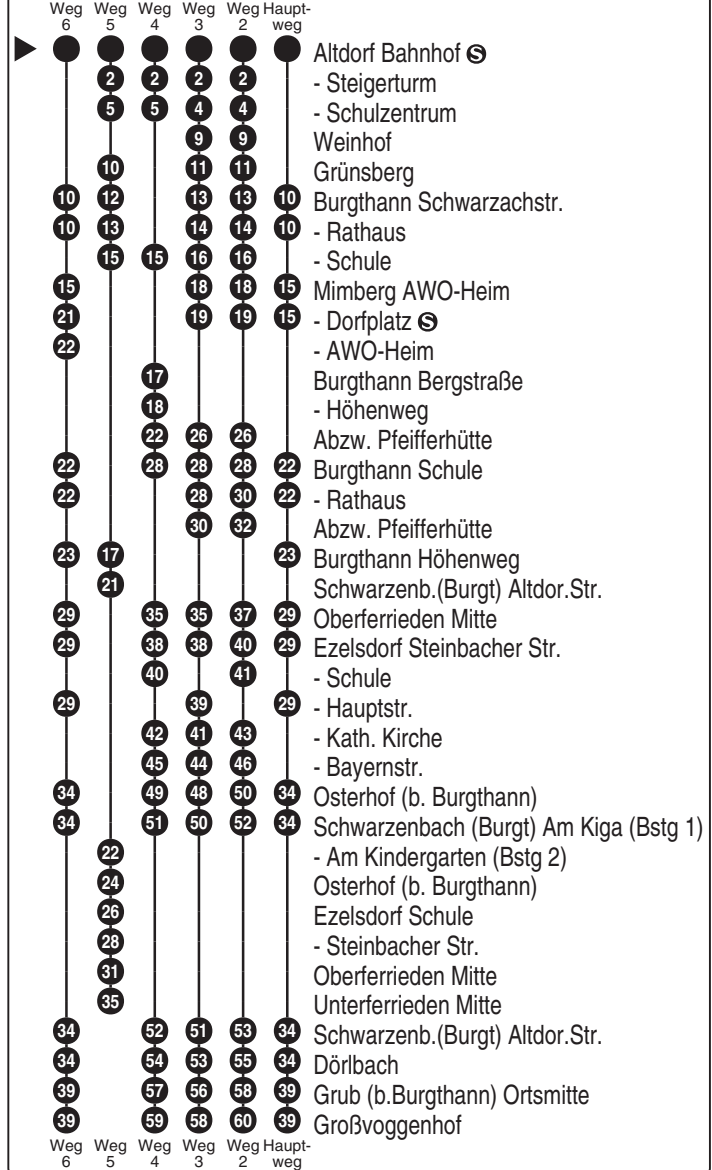

Bus
504

Meidenbauer
REGIOBUS

Meidenbauer Regiobus GmbH
Wacholderweg 8, 90518 Altdorf b. Nbg.
Tel. 09187 9210325
www.regiobus.info
regiobus@meidenbauer.de

Abfahrten auf Ihr Handy:
QR-Code abfotografieren

<http://m.vgn.de/ezm/de:09574:7300>

Abfahrtszeiten ab

Altdorf Bahnhof Ⓢ

Richtung

Großvoggenhof

Gültig ab 14.12.2025

Durchschnittliche Fahrzeiten in Minuten

Uhr	Montag - Freitag	Samstag	Sonn- / Feiertag	Uhr
6				6
7				7
8				8
9		14 ⁶ _{RBu}		9
10				10
11				11
12	17 ⁵ _{V01}			12
13	04 ⁴ _{V01} 14 ^{V14} _{RBu} 55 ² _{V01}	14 ⁶ _{RBu}		13
14				14
15	25 ² _{V01}			15
16	17 ³ _{S50}			16
17	04 ³ _{V01} 14 ^{V14} _{RBu}			17
18				18
19				19

Fahrten ohne Fahrwegangabe nehmen den Hauptweg RBu = Rufbus: Anmeldung über die App "VGN Fahrplan & Tickets" oder telefonisch unter 0911 47008047 (Mo-So 8-18 Uhr) bis spätestens 60 Minuten vor der Abfahrtszeit der ersten Haltestelle der jeweiligen Fahrt. Fahrten mit Fahrtbeginn vor 8 Uhr am Vortag bis 18 Uhr anmelden. Weitere Infos im Benutzungshinweis der Linie unter www.vgn.de!

S50 = nur montags bis donnerstags an Schultagen

2...6 = fährt Weg 2 bis 6
V01 = nur an Schultagen
V14 = nur an schulfreien Tagen