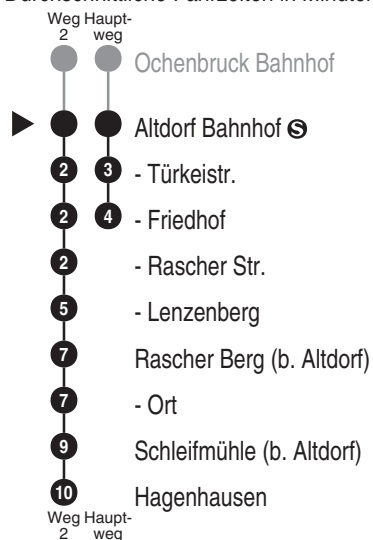

Bus
553

Merz-Reisen
GmbH
Birgittenweg 6; 92348 Berg-Gnadenberg
Tel.: 0 91 87 - 9 52 90

Abfahrten auf Ihr Handy:
QR-Code abfotografieren

<http://m.vgn.de/ezm/de:09574:7300>

Abfahrtszeiten ab
Altdorf Bahnhof ☉

Richtung

Altdorf Friedhof
(Hagenhausen)

Gültig ab 14.12.2025

Durchschnittliche Fahrzeiten in Minuten

Uhr	Montag - Freitag	Samstag	Sonn- / Feiertag	Uhr
4				4
5	54			5
6	54 ^{V14}			6
7		54 ^M	50 ² _{RBu}	7
8	54			8
9	54	54 ^M	50 ² _{RBu}	9
10	54			10
11	54	54 ^M	50 ² _{RBu}	11
12	54			12
13	54 ^{V14}	54 ^M	50 ² _{RBu}	13
14	54			14
15	54	50 ² _{RBu}	50 ² _{RBu}	15
16	54			16
17	54	50 ² _{RBu}	50 ² _{RBu}	17
18	54			18
19	54	50 ² _{RBu}	50 ² _{RBu}	19
20	54 ^{V01}			20
21		50 ² _{RBu}	50 ² _{RBu}	21
22				22
23		50 ² _{RBu}	50 ² _{RBu}	23
0		50 ² _{RBu}		0

Fahrten ohne Fahrwegangabe nehmen den Hauptweg V14 = nur an schulfreien Tagen RBu = Rufbus: Anmeldung über die App "VGN Fahrplan & Tickets" oder telefonisch unter 0911 47008047 (Mo-So 8-18 Uhr) bis spätestens 60 Minuten vor der Abfahrtszeit der ersten Haltestelle der jeweiligen Fahrt. Fahrten mit Fahrtbeginn vor 8 Uhr am Vortag bis 18 Uhr anmelden. Weitere Infos im Benutzungshinweis der Linie unter www.vgn.de