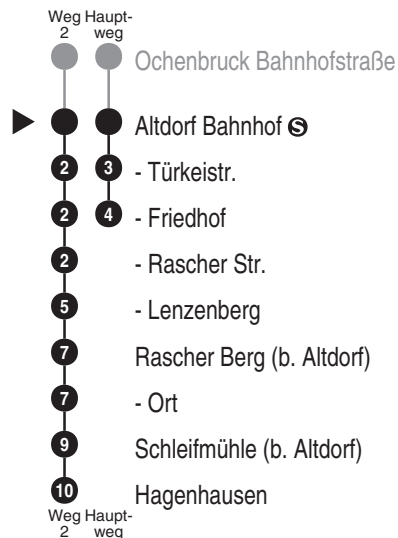

Bus
553

Merz-Reisen
GmbH
Birgittenweg 6; 92348 Berg-Gnadenberg
Tel.: 0 91 87 - 9 52 90

Abfahrten auf Ihr Handy:
QR-Code abfotografieren

<http://m.vgn.de/ezm/de:09574:7300>

Abfahrtszeiten ab

Altdorf Bahnhof ☉

Richtung

Altdorf Friedhof
(Hagenhausen)

Durchschnittliche Fahrzeiten in Minuten

Baustellenfahrplan, gültig von 23.03.2026 bis 10.07.2026

Uhr	Montag - Freitag	Samstag	Sonn- / Feiertag	Uhr
4				4
5	54			5
6	54 ^{V14}			6
7		54 ^M	50 ² _{RBu}	7
8	54			8
9	54	54 ^M	50 ² _{RBu}	9
10	54			10
11	54	54 ^M	50 ² _{RBu}	11
12	54			12
13	54 ^{V14}	54 ^M	50 ² _{RBu}	13
14	54			14
15	54	50 ² _{RBu}	50 ² _{RBu}	15
16	54			16
17	54	50 ² _{RBu}	50 ² _{RBu}	17
18	54			18
19	54	50 ² _{RBu}	50 ² _{RBu}	19
20	54 ^{V01}			20
21		50 ² _{RBu}	50 ² _{RBu}	21
22				22
23		50 ² _{RBu}	50 ² _{RBu}	23
0		50 ² _{RBu}		0

Baustellenfahrplan, gültig von 23.03.2026 bis 10.07.2026

Fahrten ohne Fahrwegangabe nehmen den Hauptweg V14 = nur an schulfreien Tagen RBu = Rufbus: Anmeldung über die App "VGN Fahrplan & Tickets" oder telefonisch unter 0911 47008047 (Mo-So 8-18 Uhr) bis spätestens 60 Minuten vor der Abfahrtszeit der ersten Haltestelle der jeweiligen Fahrt. Fahrten mit Fahrtbeginn vor 8 Uhr am Vortag bis 18 Uhr anmelden. Weitere Infos im Benutzungshinweis der Linie unter www.vgn.de!