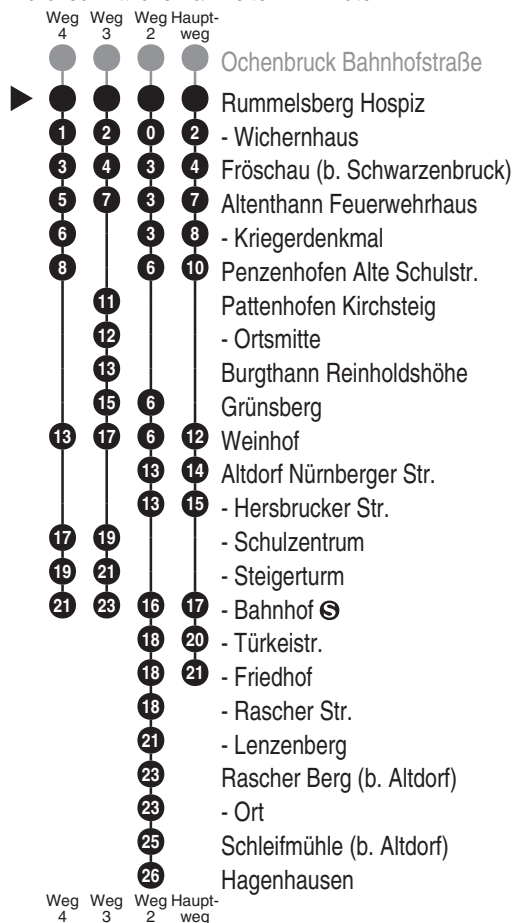

**Bus**  
**553**

**Merz-Reisen**  
GmbH  
Birgittenweg 6; 92348 Berg-Gnadenberg  
Tel.: 0 91 87 - 9 52 90

Abfahrten auf Ihr Handy:  
QR-Code abfotografieren

<http://m.vgn.de/ezm/de:09574:7886>

Abfahrtszeiten ab  
**Rummelsberg Hospiz**

Richtung

**Altdorf Friedhof**  
(Hagenhausen)

Baustellenfahrplan, gültig von 23.03.2026 bis 10.07.2026

Durchschnittliche Fahrzeiten in Minuten

Uhr	Montag - Freitag	Samstag	Sonn- / Feiertag	Uhr
4				4
5	37			5
6	37 <sup>V14</sup> 55 <sup>4</sup> <sub>V01</sub>			6
7	37 <sup>M</sup> <sub>V14</sub>	37 <sup>M</sup>	34 <sup>2</sup> <sub>RBu</sub>	7
8	37			8
9	37	37 <sup>M</sup>	34 <sup>2</sup> <sub>RBu</sub>	9
10	37			10
11	37	37 <sup>M</sup>	34 <sup>2</sup> <sub>RBu</sub>	11
12	37			12
13	34 <sup>3</sup> <sub>V01</sub> 37 <sup>V14</sup> 57 <sup>3</sup> <sub>V01</sub>	37 <sup>M</sup>	34 <sup>2</sup> <sub>RBu</sub>	13
14	37			14
15	37	34 <sup>2</sup> <sub>RBu</sub>	34 <sup>2</sup> <sub>RBu</sub>	15
16	37			16
17	37	34 <sup>2</sup> <sub>RBu</sub>	34 <sup>2</sup> <sub>RBu</sub>	17
18	37			18
19	37	34 <sup>2</sup> <sub>RBu</sub>	34 <sup>2</sup> <sub>RBu</sub>	19
20	34 <sup>2, V14</sup> <sub>RBu</sub> 37 <sup>V01</sup>			20
21	34 <sup>2</sup> <sub>RBu</sub>	34 <sup>2</sup> <sub>RBu</sub>	34 <sup>2</sup> <sub>RBu</sub>	21
22	34 <sup>2</sup> <sub>RBu</sub>			22
23	34 <sup>2</sup> <sub>RBu</sub>	34 <sup>2</sup> <sub>RBu</sub>	34 <sup>2</sup> <sub>RBu</sub>	23
0		34 <sup>2</sup> <sub>RBu</sub>		0

Baustellenfahrplan, gültig von 23.03.2026 bis 10.07.2026

Fahrten ohne Fahrwegangabe nehmen den Hauptweg V01 = nur an Schultagen

2...4 = fährt Weg 2 bis 4

■ = verkehrt bis Altdorf Bahnhof

M = Minibus

V14 = nur an schulfreien Tagen