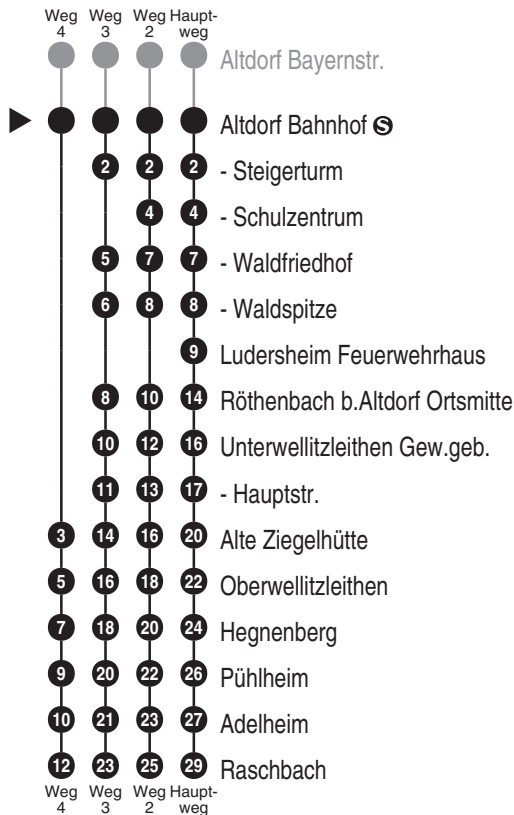

Bus
554

Merz-Reisen GmbH
Birgittenweg 6; 92348 Berg-Gnadenberg
Tel.: 0 91 87 - 9 52 90

Abfahrten auf Ihr Handy:
QR-Code abfotografieren

<http://m.vgn.de/ezm/de:09574:7300>

Abfahrtszeiten ab
Aldorf Bahnhof Ⓢ

Richtung
Raschbach

nur Festverkehr

Durchschnittliche Fahrzeiten in Minuten

Uhr	Montag - Freitag	Samstag	Uhr
4			4
5			5
6			6
7			7
8		50 ⁴ _M	8
9			9
10		50 ⁴ _M	10
11	26 ^{V01}		11
12	26 ^{V01}	50 ⁴ _M	12
13	09 ^{V01} 50 ³ _{V01}		13
14			14
15	38 ^{V01}		15
16	26 ² _{V01}		16
17	20 ² _{V01}		17
18			18
19			19
20			20
21			21
22			22
23			23
0			0

Fahrten ohne Fahrwegangabe nehmen den Hauptweg 2...4 = fährt Weg 2 bis 4 M = Minibus V01 = nur an Schultagen