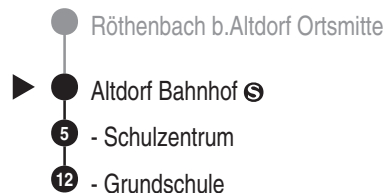

**Bus**  
**554**

**Merz-Reisen**  
GmbH  
Birgittenweg 6; 92348 Berg-Gnadenberg  
Tel.: 0 91 87 - 9 52 90

Abfahrten auf Ihr Handy:  
QR-Code abfotografieren

<http://m.vgn.de/ezm/de:09574:7300>

Abfahrtszeiten ab  
**Altdorf Bahnhof** ☺

Richtung  
**Altdorf Grundschule**

nur Festverkehr

Durchschnittliche Fahrzeiten in Minuten

| Uhr | Montag - Freitag  | Samstag | Uhr |
|-----|-------------------|---------|-----|
| 4   |                   |         | 4   |
| 5   |                   |         | 5   |
| 6   |                   |         | 6   |
| 7   | 30 <sup>V01</sup> |         | 7   |
| 8   |                   |         | 8   |
| 9   |                   |         | 9   |
| 10  |                   |         | 10  |
| 11  |                   |         | 11  |
| 12  |                   |         | 12  |
| 13  |                   |         | 13  |
| 14  |                   |         | 14  |
| 15  |                   |         | 15  |
| 16  |                   |         | 16  |
| 17  |                   |         | 17  |
| 18  |                   |         | 18  |
| 19  |                   |         | 19  |
| 20  |                   |         | 20  |
| 21  |                   |         | 21  |
| 22  |                   |         | 22  |
| 23  |                   |         | 23  |
| 0   |                   |         | 0   |