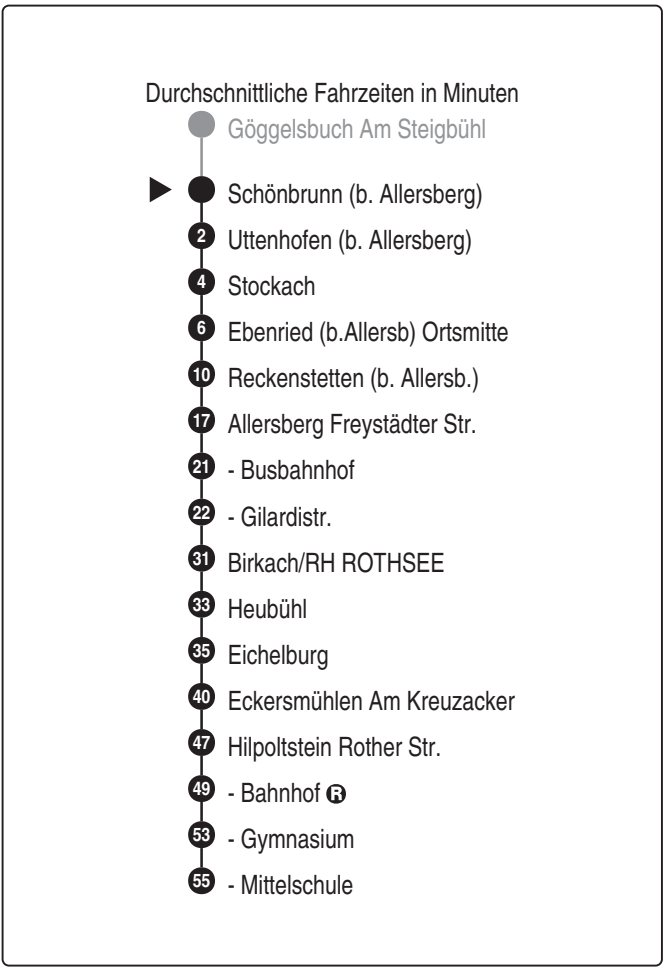

<http://m.vgn.de/ezm/de:09576:8380>

Abfahrtszeiten ab  
**Schönbrunn (b. Allersberg)**

Richtung  
**Hilpoltstein Mittelschule**

Gültig ab 14.12.2025

Uhr	Montag - Freitag	Uhr
4		4
5		5
6	22 <sup>V01</sup>	6
7		7
8		8
9		9
10		10
11		11
12		12
13		13
14		14
15		15
16		16
17		17
18		18
19		19
20		20
21		21
22		22
23		23
0		0