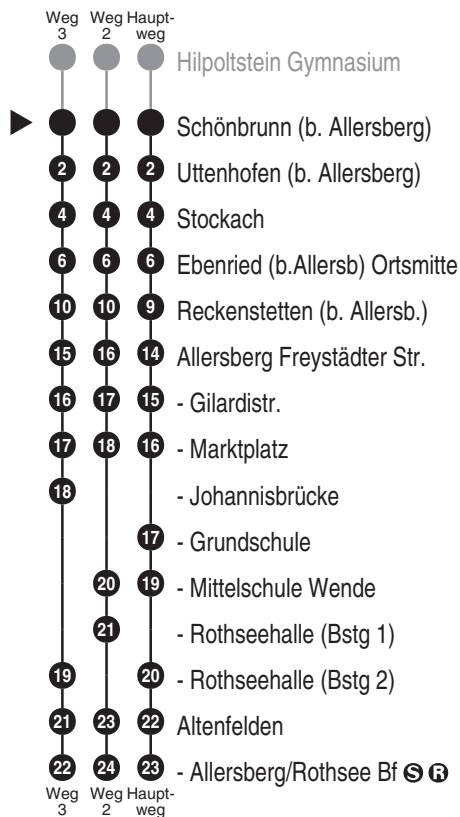

Bus
597

VGR Verkehrsgesellschaft
Roth GmbH
Hauptstr. 36, 91154 Roth
Tel. 09171 9676-0
www.stadtbus-roth.de
info@stadtbus-roth.de

Abfahrten auf Ihr Handy:
QR-Code abfotografieren

<http://m.vgn.de/ezm/de:09576:8380>

Abfahrtszeiten ab

Schönbrunn (b. Allersberg)

Richtung

Allersberg/Rothsee Bf

Gültig ab 14.12.2025

Durchschnittliche Fahrzeiten in Minuten

Uhr	Montag - Freitag		Uhr
4			4
5			5
6			6
7	31 ^{V01}		7
8			8
9			9
10			10
11			11
12	53 ³ _{V14}		12
13	02 ² _{V01}		13
14			14
15			15
16			16
17			17
18			18
19			19
20			20
21			21
22			22
23			23
0			0

Wegen Rothsee-Triathlon bzw. Challenge verkehrt die Linie nicht am Samstag und Sonntag 20.06/21.06.2026 sowie nicht am Sonntag 05.07.2026
 Fahrten ohne Fahrwegangabe nehmen den Hauptweg 2...3 = fährt Weg 2 bis 3 V01 = nur an Schultagen V14 = nur an schulfreien Tagen