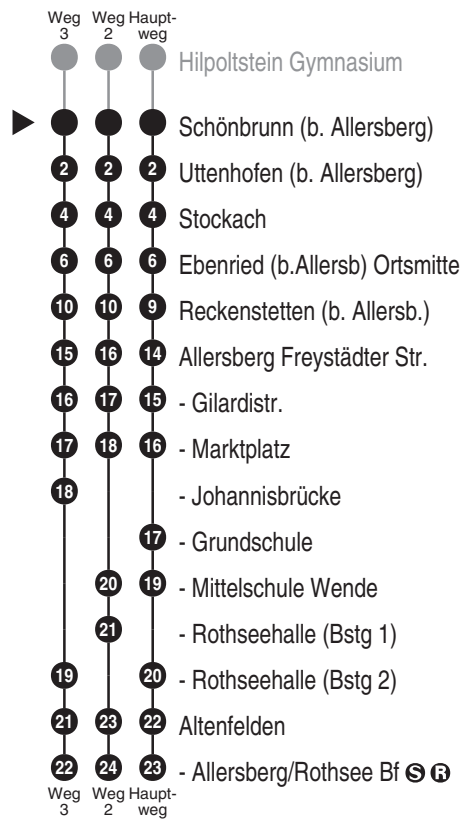

**Bus**  
**597**

**VGR** Verkehrsgesellschaft  
Roth GmbH  
Hauptstr. 36, 91154 Roth  
Tel. 09171 9676-0  
www.stadtbus-roth.de  
info@stadtbus-roth.de

Abfahrten auf Ihr Handy:  
QR-Code abfotografieren

<http://m.vgn.de/ezm/de:09576:8380>

Abfahrtszeiten ab  
**Schönbrunn (b. Allersberg)**

Richtung  
**Allersberg/Rothsee Bf**

Gültig ab 14.12.2025

Durchschnittliche Fahrzeiten in Minuten

Uhr	Montag - Freitag		Uhr
4			4
5			5
6			6
7	31 <sup>V01</sup>		7
8			8
9			9
10			10
11			11
12	53 <sup>3</sup> <sub>V14</sub>		12
13	02 <sup>2</sup> <sub>V01</sub>		13
14			14
15			15
16			16
17			17
18			18
19			19
20			20
21			21
22			22
23			23
0			0

Wegen Rothsee-Triathlon bzw. Challenge verkehrt die Linie nicht am Samstag und Sonntag 20.06/21.06.2026 sowie nicht am Sonntag 05.07.2026  
 Fahrten ohne Fahrwegangabe nehmen den Hauptweg 2...3 = fährt Weg 2 bis 3 V01 = nur an Schultagen V14 = nur an schulfreien Tagen