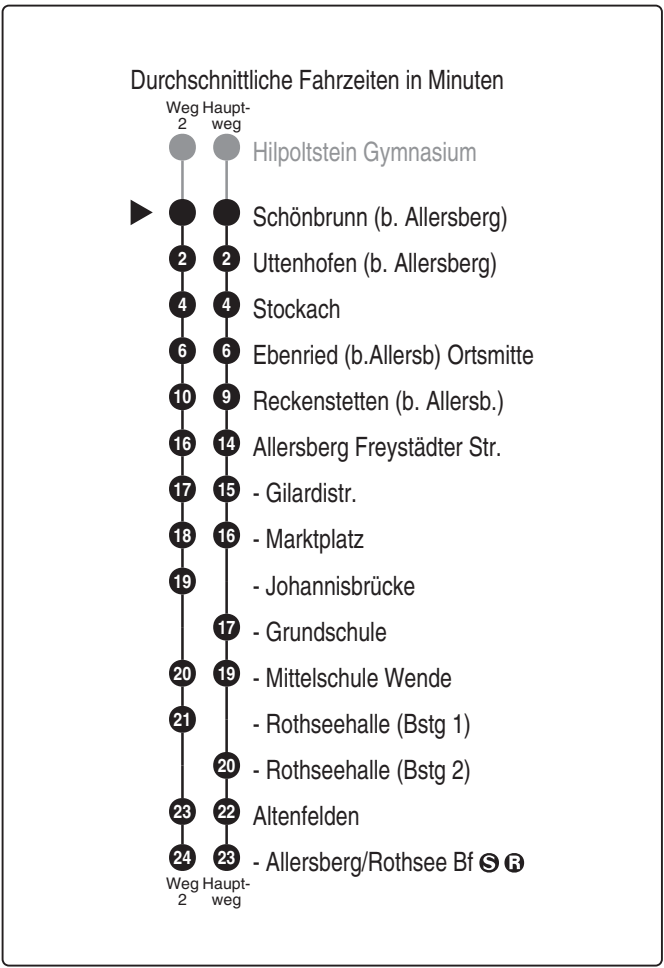

VGR Verkehrsgesellschaft
Roth GmbH
Hauptstr. 36, 91154 Roth
Tel. 09171 9676-0
www.stadtbus-roth.de
info@stadtbus-roth.de

Abfahrten auf Ihr Handy:
QR-Code abfotografieren

<http://m.vgn.de/ezm/de:09576:8380>

Abfahrtszeiten ab
Schönbrunn (b. Allersberg)

Richtung
Allersberg/Rothsee Bf  

Baustellenfahrplan, gültig von 20.04.2026 bis vsl. 31.08.2026

Uhr	Montag - Freitag	Uhr
4		4
5		5
6		6
7	31 ^{V01}	7
8		8
9		9
10		10
11		11
12		12
13	02 ² _{V01}	13
14		14
15		15
16		16
17		17
18		18
19		19
20		20
21		21
22		22
23		23
0		0

Wegen Rothsee-Triathlon bzw. Challenge verkehrt die Linie nicht am Samstag und Sonntag 20.06/21.06.2026 sowie nicht am Sonntag 05.07.2026
Baustellenfahrplan, gültig von 20.04.2026 bis vsl. 31.08.2026

Fahrten ohne Fahrwegangabe nehmen den Hauptweg 2 = fährt Weg 2 V01 = nur an Schultagen