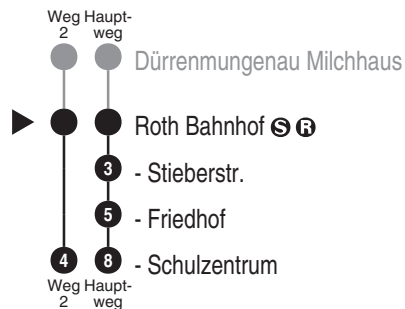

Bus
605

Röhler Stadtbus
GmbH
Hauptstr. 36; 91154 Roth
Tel.: 0 91 71 - 96 76 0

Abfahrten auf Ihr Handy:
QR-Code abfotografieren

<http://m.vgn.de/ezm/ovt/de:09576:8000>

Abfahrtszeiten ab
Roth Bahnhof

Richtung

Roth Schulzentrum

Durchschnittliche Fahrzeiten in Minuten

Änderungsfahrplan, gültig ab 26.01.2026

Uhr	Montag - Freitag	Samstag	Sonn- / Feiertag	Uhr
4				4
5	40[■]			5
6	20^{V01}			6
7	20^{V14} 21²_{V01}			7
8	51			8
9				9
10	53			10
11	47^{V01}			11
12	50²_{V01} 53^{V14}			12
13	41^{V01}	52[■]		13
14	53			14
15				15
16	05			16
17	15[■]			17
18	25[■]			18
19	53[■]			19
20				20
21				21
22				22
23				23
0				0

Fahrten ohne Fahrwegangabe nehmen den Hauptweg 2 = fährt Weg 2 ■ = verkehrt bis Roth Stieberstr. V01 = nur an Schultagen V14 = nur an schulfreien Tagen