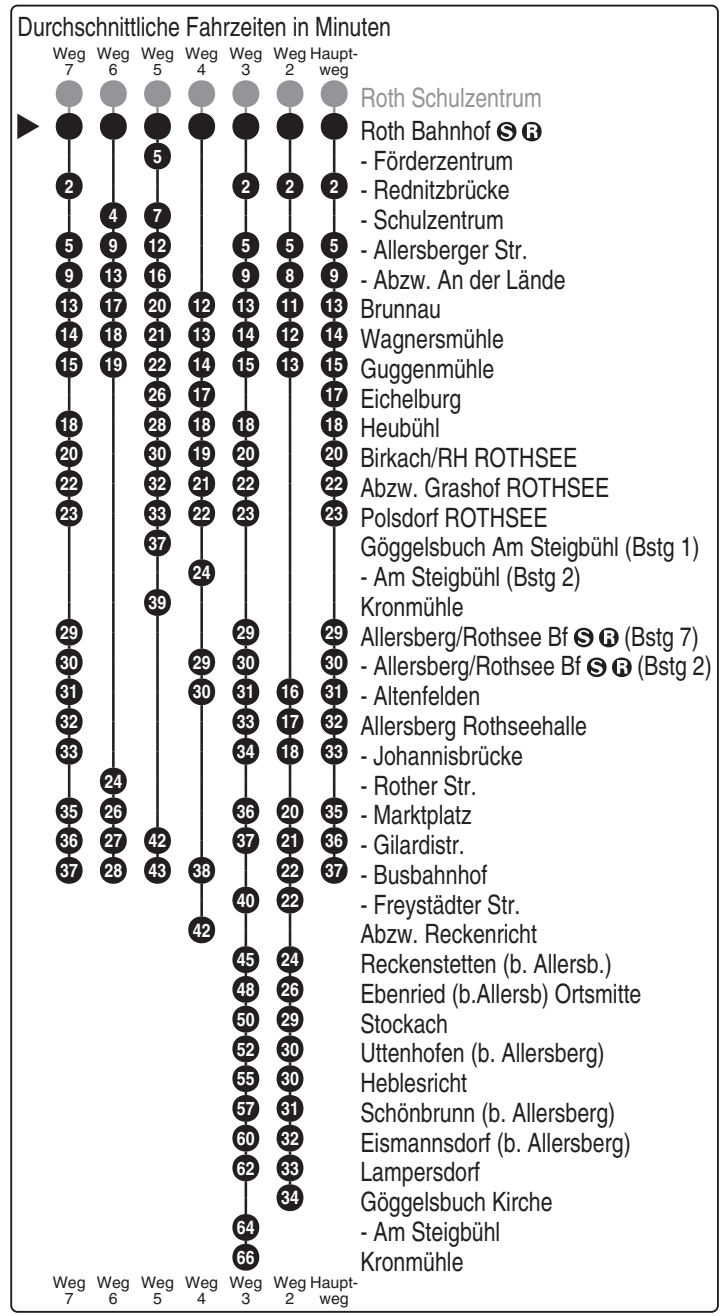

Bus
608 Röhler Stadtbus GmbH
 Hauptstr. 36; 91154 Roth
 Tel.: 0 91 71 - 96 76 0

Abfahrten auf Ihr Handy:
 QR-Code abfotografieren

<http://m.vgn.de/ezm/ovf/de:09576:8000>

Abfahrtszeiten ab
Roth Bahnhof S B

Richtung
**Allersberg Busbahnhof
 (Kronmühle)**

Gültig ab 14.12.2025

Uhr	Montag - Freitag	Samstag	Sonn- / Feiertag	Uhr
10		05 ² _{RBu}	05 ² _{RBu}	10
11	25 ⁵ _{V01}			11
12				12
13	00 ³ _{V14} 06 ⁶ _{V01} 42 ⁴ _{V01}	08 ⁷ _{RBu}		13
14				14
15	28 ^{V01}	05 ² _{RBu}	05 ² _{RBu}	15
16	37			16
17		05 ² _{RBu}		17
18				18
19				19
20				20
21				21
22				22
23		40 ² _{RBu}		23

Fahrten ohne Fahrwegangabe nehmen den Hauptweg V14 = nur an schulfreien Tagen RBu = Rufbus: Anmeldung mind. 1 Stunde vor Fahrtantritt digital via App "VGN Fahrplan & Tickets" (nach Bekanntgabe) oder unter Tel. 09171 979090