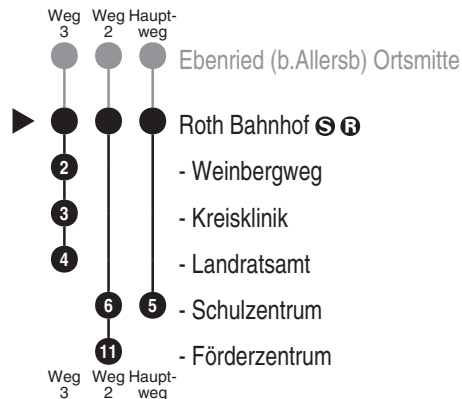

**Bus**  
**608**

**Röhler** **Stadtbus GmbH**  
Hauptstr. 36; 91154 Roth  
Tel.: 0 91 71 - 96 76 0

Abfahrten auf Ihr Handy:  
QR-Code abfotografieren

<http://m.vgn.de/ezm/ovt/de:09576:8000>

Abfahrtszeiten ab  
**Roth Bahnhof**

Richtung  
**Roth Schulzentrum**  
**(Roth Förderzentrum)**

Gültig ab 14.12.2025

Durchschnittliche Fahrzeiten in Minuten

Uhr	Montag - Freitag	Samstag	Sonn- / Feiertag	Uhr
4				4
5				5
6				6
7	22 <sup>2</sup> <sub>V01</sub> 25 <sup>V01</sup> 37 <sup>V01</sup>			7
8				8
9	51 <sup>3</sup>			9
10				10
11				11
12				12
13				13
14				14
15				15
16	16			16
17				17
18				18
19				19
20				20
21				21
22				22
23				23
0				0

Fahrten ohne Fahrwegangabe nehmen den Hauptweg    2...3 = fährt Weg 2 bis 3    V01 = nur an Schultagen