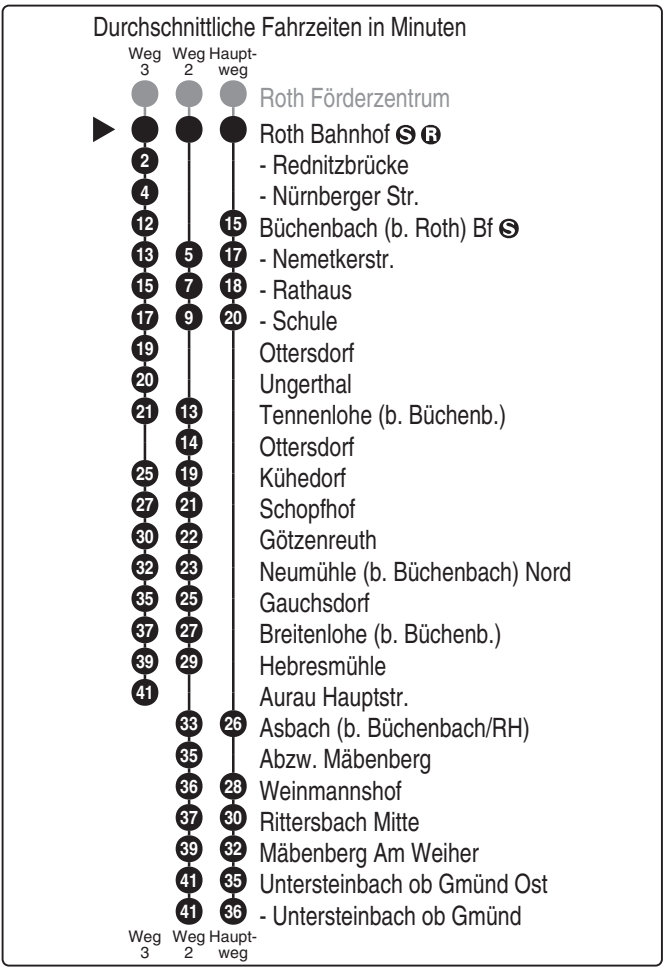

635

Röhler Stadtbus GmbH

Hauptstr. 36; 91154 Roth
Tel.: 0 91 71 - 96 76 0

Abfahrten auf Ihr Handy:
QR-Code abfotografieren

<http://m.vgn.de/ezm/de:09576:8000>

Abfahrtszeiten ab
Roth Bahnhof  

Richtung
Untersteinbach ob Gmünd

Änderungsfahrplan, gültig ab 26.01.2026

Uhr	Montag - Freitag	Uhr
4		4
5		5
6		6
7		7
8		8
9		9
10		10
11		11
12		12
13	15 ^{V01} 18 ³ _{V01}	13
14		14
15	23 ² _{V01}	15
16		16
17		17
18		18
19		19
20		20
21		21
22		22
23		23
0		0

Fahrten ohne Fahrwegangabe nehmen den Hauptweg 2...3 = fährt Weg 2 bis 3 V01 = nur an Schultagen