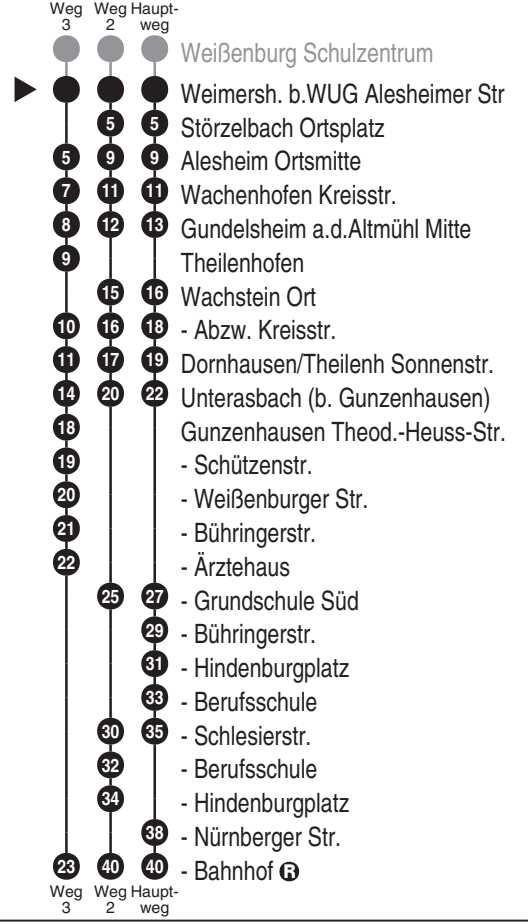

Abfahrtszeiten ab
Weimersh. b.WUG Alesheimer Str
 Richtung
Weißenburg Bahnhof (R)
(Gunzenhausen Bahnhof (R))

Gültig ab 14.12.2025

Durchschnittliche Fahrzeiten in Minuten

Weg 4	Weg 3	Weg 2	Hauptweg	
2	2	2	2	Weimersh. b.WUG Alesheimer Str
3	3	3	3	Hattenhof Am Weißenhof
4	4	4	4	Weißenburg Röm. Therme
5	5	5	5	- Gunzenhausener Str. (R)
8	15	12		- Bahnhof (R)
9	16	13		- Plerrer
12	19	16		- Nürnberger Str. Mitte
13	20	17		Ellingen Weißenburger Str.
	22	19		- Hausner Gasse
16	23	20		- Am Rennfeld
18	25	22		- Schule
20	27	24		- Schloß
22	29	26		Massenbach B 13
24	32	28		Hörlbach
26	34	30		Tiefenbach (b.Ellingen)
29	37	33		Dorsbrunn Ortsmitte
33	39	35		Stopfenheim Alesheimer Str.
37	43	39		Störzelbach Ortsplatz
39	45	41		Alesheim Ortsmitte
40	46	42		Wachenhofen Kreisstr.
44	50	46		Gundelsheim a.d.Altmühl Mitte
45	51	47		Theilenhofen
46	53	48		Wachstein B 13
47	54	49		- Ort
48	55	50		- Abzw. Kreisstr.
		50		Dornhausen/Theilenh Sonnenstr.
51	57	51		- Kirche
53	59	52		Unterasbach (b. Gunzenhausen)
54	60	53		Gunzenhausen Theod.-Heuss-Str.
54	60	53		- Schützenstr.
55	61	54		- Weißenburger Str.
56	62	55		- Bühringerstr.
57	63	56		- Ärztehaus
				- Bahnhof (R)

Am 24. und 31.12 sowie am Faschingsdienstag Verkehr wie an Samstagen

Fahrten ohne Fahrwegangabe nehmen den Hauptweg RB60 = Rufbus, während der Geschäftszeiten zwischen 08:00 Uhr und 17:00 Uhr min. 60 Minuten vor Abfahrt unter 09141/9930 anmelden. Fahrten vor 09:00 Uhr und Samstags am Vortag bis 17:00 Uhr.

Abfahrtszeiten ab

**Weimersh. b.WUG
Alesheimer Str**

Richtung

Gunzenhausen Bahnhof

Gültig ab 14.12.2025

Durchschnittliche Fahrzeiten in Minuten

Uhr	Montag - Freitag	Samstag	Uhr
4			4
5			5
6			6
7	20 ^{V01}		7
8			8
9			9
10			10
11			11
12	55 ² _{V01}		12
13			13
14			14
15			15
16	30 ³		16
17			17
18			18
19			19
20			20
21			21
22			22
23			23
0			0

Am 24. und 31.12 sowie am Faschingsdienstag Verkehr wie an Samstagen

Fahrten ohne Fahrwegangabe nehmen den Hauptweg

2...3 = fährt Weg 2 bis 3

V01 = nur an Schultagen