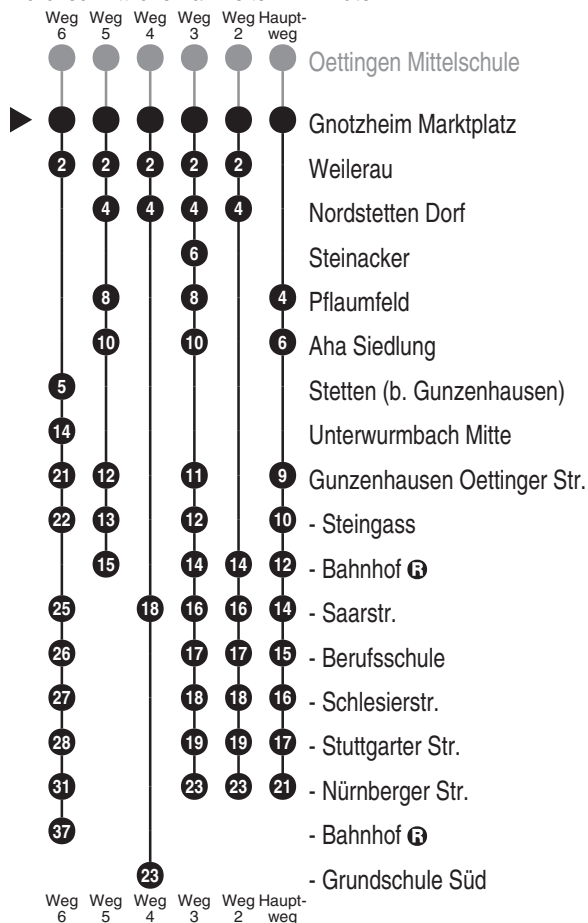

Richtung

**Gunzenhausen Nürnberger Str.**  
**(Gunzenhausen Grundschule Süd)**

Gültig ab 14.12.2025

Durchschnittliche Fahrzeiten in Minuten

Uhr	Montag - Freitag	Samstag	Uhr
4			4
5			5
6	38 <sup>V01</sup>		6
7	26 <sup>6</sup> <sub>V01</sub> 29 <sup>4</sup> <sub>V01</sub> 39 <sup>2</sup> <sub>V14</sub>	37 <sup>2</sup>	7
8	55		8
9			9
10			10
11			11
12			12
13	47 <sup>3</sup> <sub>V01</sub>		13
14			14
15			15
16	20 <sup>5</sup> <sub>V01</sub>		16
17	54 <sup>■</sup>	16 <sup>■</sup> <sub>RBu</sub>	17
18			18
19			19
20			20
21			21
22			22
23			23
0			0

Fahrten ohne Fahrwegangabe nehmen den Hauptweg V01 = nur an Schultagen  
2...6 = fährt Weg 2 bis 6 V14 = nur an schulfreien Tagen

■ = verkehrt bis Gunzenhausen Bahnhof

RBu = Rufbus - Bitte melden Sie gewünschte Abfahrten min. 60 Minuten vor Fahrtbeginn zu unseren Geschäftszeiten von Mo-So 07:00 - 22:00 Uhr unter der Telefonnummer 0821/809005-150 an.