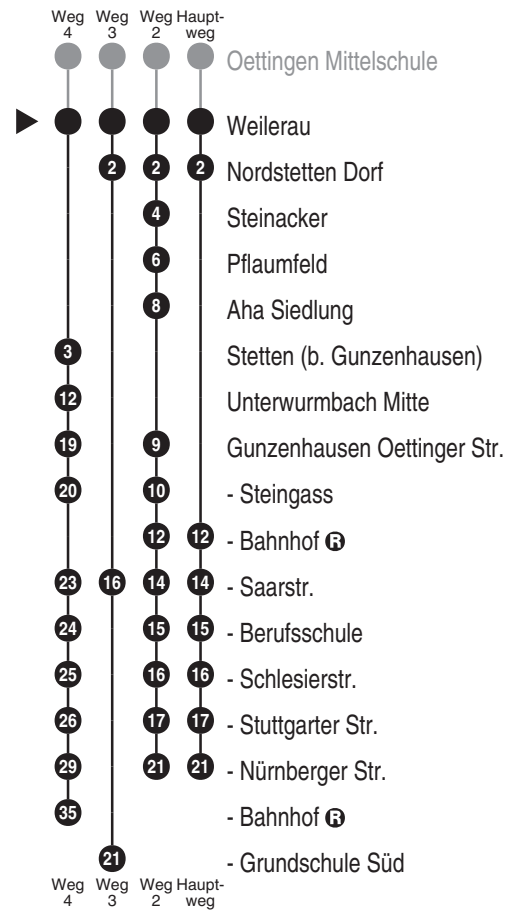

**Bus**  
**648**

**Hauck Reisen**  
Klaus-Blank-Str. 4; 91747 Westheim  
Tel.: 0 90 82 - 95 99 50

Abfahrten auf Ihr Handy:  
QR-Code abfotografieren

<http://m.vgn.de/ezm/de:09577:16448>

Abfahrtszeiten ab  
**Weilerau**

Richtung

**Gunzenhausen Nürnberger Str.**  
**(Gunzenhausen Grundschule Süd)**

Gültig ab 14.12.2025

Durchschnittliche Fahrzeiten in Minuten

Uhr	Montag - Freitag	Samstag	Uhr
4			4
5			5
6			6
7	28 <sup>4</sup> <sub>V01</sub> 31 <sup>3</sup> <sub>V01</sub> 41 <sup>V14</sup>	39	7
8			8
9			9
10			10
11			11
12			12
13	49 <sup>2</sup> <sub>V01</sub>		13
14			14
15			15
16			16
17			17
18			18
19			19
20			20
21			21
22			22
23			23
0			0

Fahrten ohne Fahrwegangabe nehmen den Hauptweg    2...4 = fährt Weg 2 bis 4    V01 = nur an Schultagen    V14 = nur an schulfreien Tagen