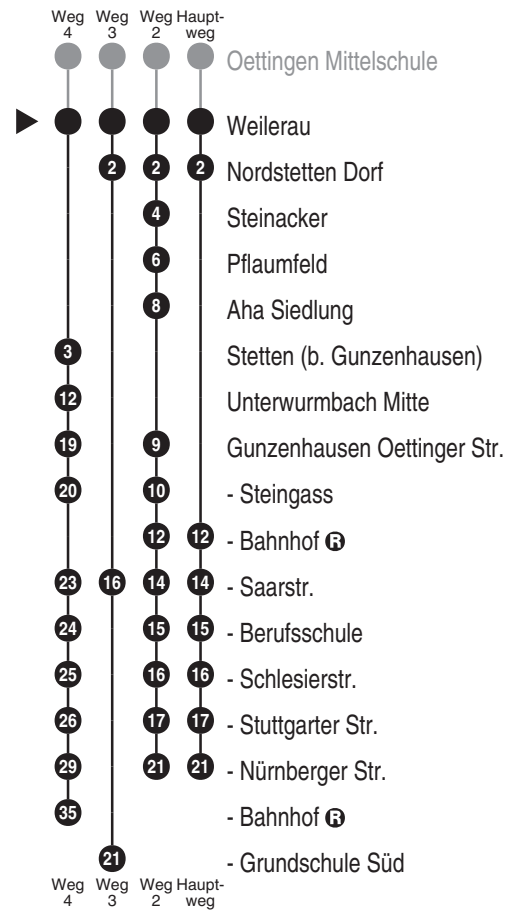

Bus
648

Hauck Reisen
Klaus-Blank-Str. 4; 91747 Westheim
Tel.: 0 90 82 - 95 99 50

Abfahrten auf Ihr Handy:
QR-Code abfotografieren

<http://m.vgn.de/ezm/de:09577:16448>

Abfahrtszeiten ab
Weilerau

Richtung

Gunzenhausen Nürnberger Str.
(Gunzenhausen Grundschule Süd)

Gültig ab 14.12.2025

Durchschnittliche Fahrzeiten in Minuten

Uhr	Montag - Freitag	Samstag	Uhr
4			4
5			5
6			6
7	28 ⁴ _{V01} 31 ³ _{V01} 41 ^{V14}	39	7
8			8
9			9
10			10
11			11
12			12
13	49 ² _{V01}		13
14			14
15			15
16			16
17			17
18			18
19			19
20			20
21			21
22			22
23			23
0			0

Fahrten ohne Fahrwegangabe nehmen den Hauptweg 2...4 = fährt Weg 2 bis 4 V01 = nur an Schultagen V14 = nur an schulfreien Tagen