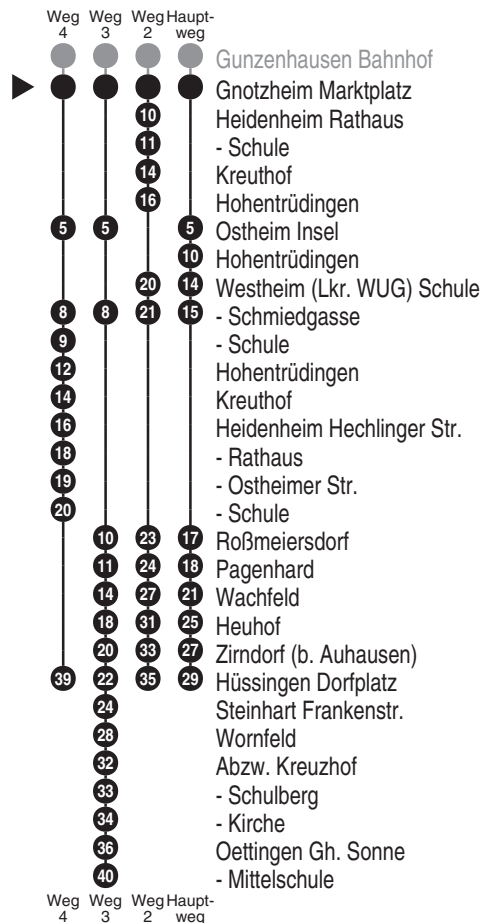

**Bus**  
**648**

**Hauck Reisen**  
Klaus-Blank-Str. 4; 91747 Westheim  
Tel.: 0 90 82 - 95 99 50

Abfahrten auf Ihr Handy:  
QR-Code abfotografieren

<http://m.vgn.de/ezm/de:09577:16441>

Abfahrtszeiten ab  
**Gnotzheim Marktplatz**

Richtung  
**Hüssingen Dorfplatz**  
(Oettingen Mittelschule)

Gültig ab 14.12.2025

Durchschnittliche Fahrzeiten in Minuten

Uhr	Montag - Freitag	Samstag	Uhr
4			4
5			5
6	42 <sup>2</sup> 48 <sup>3</sup>		6
7			7
8			8
9			9
10			10
11			11
12			12
13	35 <sup>V01</sup>		13
14	32 <sup>4</sup> <sub>V14</sub>		14
15			15
16	03 <sup>2</sup> <sub>T50</sub> 47 <sup>V01</sup>		16
17			17
18			18
19			19
20			20
21			21
22			22
23			23
0			0

Fahrten ohne Fahrwegangabe nehmen den Hauptweg 2...4 = fährt Weg 2 bis 4 ■ = verkehrt bis Heidenheim Schule V01 = nur an Schultagen V14 = nur an schulfreien Tagen T50 = nicht freitags