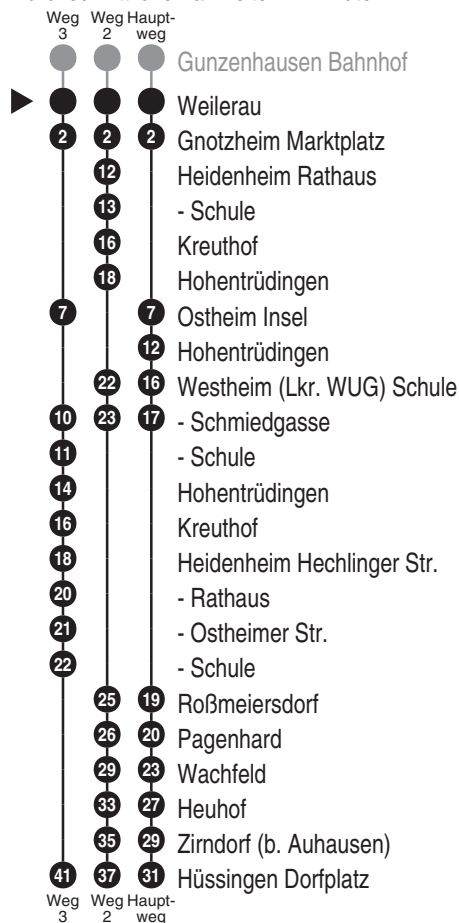

Bus
648

Hauck Reisen
Klaus-Blank-Str. 4; 91747 Westheim
Tel.: 0 90 82 - 95 99 50

Abfahrten auf Ihr Handy:
QR-Code abfotografieren

<http://m.vgn.de/ezm/de:09577:16448>

Abfahrtszeiten ab
Weilerau

Richtung

Hüssingen Dorfplatz

Gültig ab 14.12.2025

Durchschnittliche Fahrzeiten in Minuten

Uhr	Montag - Freitag	Samstag	Uhr
4			4
5			5
6			6
7			7
8			8
9			9
10			10
11			11
12			12
13	33 ^{V01}		13
14	30 ^{3, V14*}		14
15			15
16	01 ^{2, * T50} 45 ^{V01*}		16
17			17
18			18
19			19
20			20
21			21
22			22
23			23
0			0

Fahrten ohne Fahrwegangabe nehmen den Hauptweg V14 = nur an schulfreien Tagen * = Bedarfshalt - Fahrtwunsch bitte mindestens 60 Min. vor Abfahrt unter 0821/809005-150 und T50 = nicht freitags
2...3 = fährt Weg 2 bis 3
Ausstieg beim Fahrer anmelden. Liegt die gewünschte Abfahrt außerhalb der
V01 = nur an Schultagen
Geschäftszeiten (Mo-So 8:00-22:00) bitte am Vortag bis 20 Uhr anrufen.