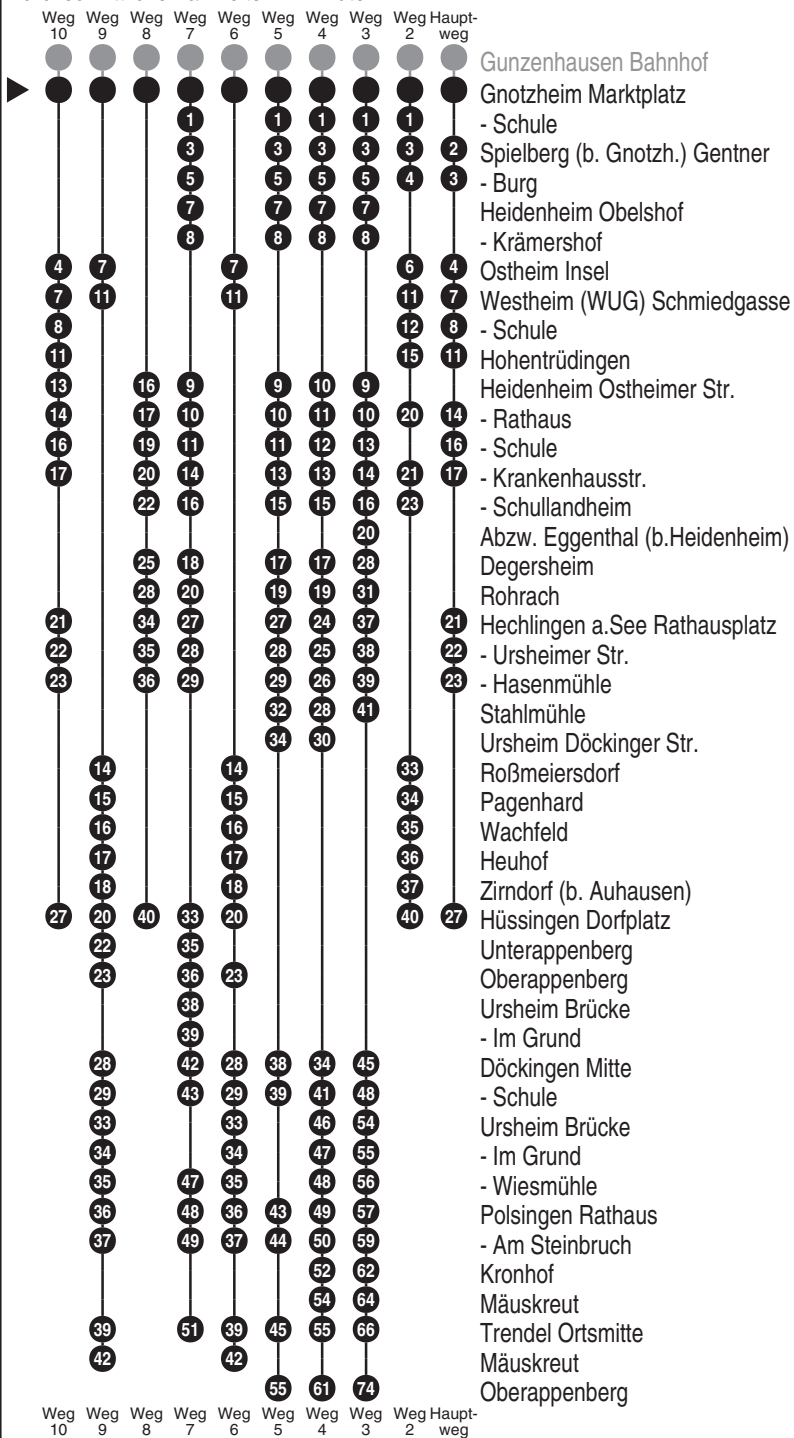

**Gnotzheim Marktplatz**

Richtung

**Hüssingen Dorfplatz**

**(Oberappenberg)**

Gültig ab 14.12.2025

Durchschnittliche Fahrzeiten in Minuten

| Uhr | Montag - Freitag  | Samstag                        | Uhr |
|-----|---|--------------------------------|-----|
| 8   | 35  | 35 <sup>10</sup>               | 8   |
| 9   | 35  |                                | 9   |
| 10  |   |                                | 10  |
| 11  |   |                                | 11  |
| 12  | 40 <sup>3,■</sup> <sub>V01</sub> 44 <sup>3</sup> <sub>V14</sub> |                                | 12  |
| 13  | 42 <sup>4</sup> <sub>V01</sub>                                  | 59 <sup>9</sup>                | 13  |
| 14  | 35 <sup>8</sup> <sub>V14</sub>                                  |                                | 14  |
| 15  |   |                                | 15  |
| 16  | 06 <sup>5</sup> <sub>T50</sub> 52 <sup>7</sup> <sub>V01</sub>   |                                | 16  |
| 17  | 41 <sup>2</sup>   |                                | 17  |
| 18  | 36 <sup>6</sup>   | 02 <sup>2</sup> <sub>RBu</sub> | 18  |

Fahrten ohne Fahrwegangabe nehmen den Hauptweg V01 = nur an Schultagen  
2...10 = fährt Weg 2 bis 10 V14 = nur an schulfreien Tagen

■ = verkehrt bis Döckingen Schule

RBu = Rufbus - Bitte melden Sie gewünschte Abfahrten min. 60 Minuten vor Fahrtbeginn zu unseren Geschäftszeiten von Mo-So 07:00 - 22:00 Uhr unter der Telefonnummer 0821/809005-150 an. T50 = nicht freitags