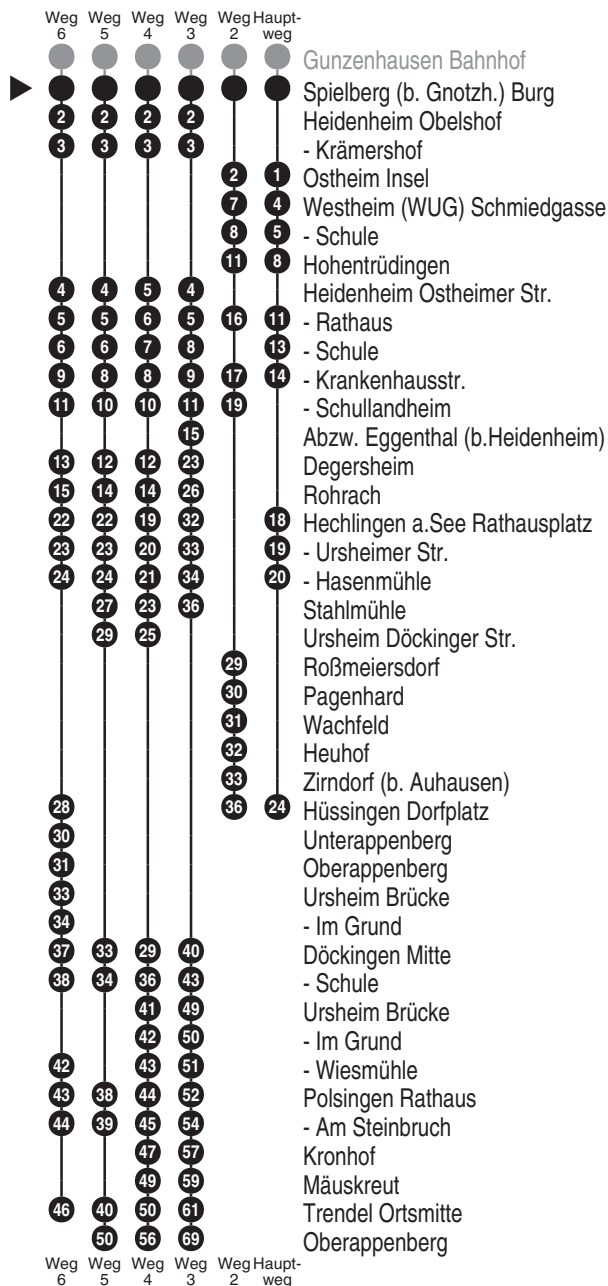

Richtung
Hüssingen Dorfplatz
(Oberappenberg)

Gültig ab 14.12.2025

Durchschnittliche Fahrzeiten in Minuten

Uhr	Montag - Freitag	Samstag	Uhr
8	38*		8
9	38*		9
10			10
11			11
12	45 ^{3,■} _{V01} 49 ³ _{V14}		12
13	47 ⁴ _{V01}		13
14			14
15			15
16	11 ⁵ _{T50} 57 ⁶ _{V01}		16
17	45 ² *		17
18		06 ² _{RBu}	18

Fahrten ohne Fahrwegangabe nehmen den Hauptweg
2...6 = fährt Weg 2 bis 6
■ = verkehrt bis Döckingen Schule
V01 = nur an Schultagen
V14 = nur an schulfreien Tagen

* = Bedarfshalt - Fahrtwunsch bitte mindestens 60 Min. vor Abfahrt unter 0821/809005-150 und Ausstieg beim Fahrer anmelden. Liegt die gewünschte Abfahrt außerhalb der Geschäftszeiten (Mo-So 8:00-22:00) bitte am Vortag bis 20 Uhr anrufen.
RBu = Rufbus - Bitte melden Sie gewünschte Abfahrten min. 60 Minuten vor Fahrtbeginn zu unseren Geschäftszeiten von Mo-So 07:00 - 22:00 Uhr unter der Telefonnummer 0821/809005-150 an.
T50 = nicht freitags