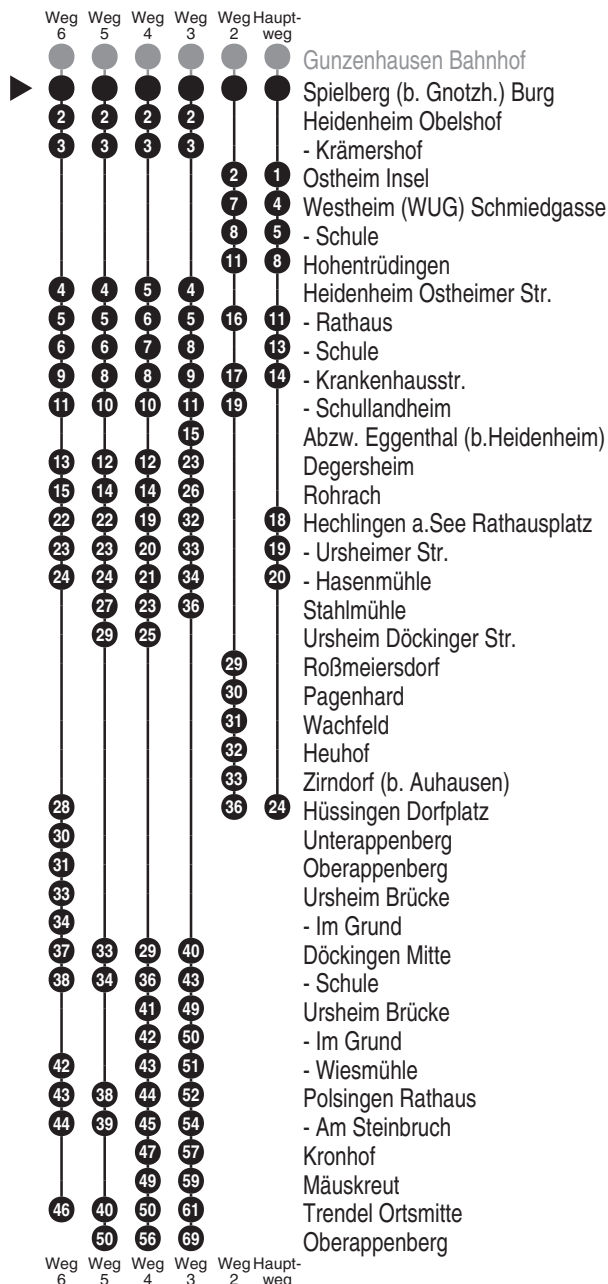

Richtung
Hüssingen Dorfplatz
(Oberappenberg)

Gültig ab 14.12.2025

Durchschnittliche Fahrzeiten in Minuten

Uhr	Montag - Freitag	Samstag	Uhr
8	38*		8
9	38*		9
10			10
11			11
12	45 ^{3,■} _{V01} 49 ³ _{V14}		12
13	47 ⁴ _{V01}		13
14			14
15			15
16	11 ⁵ _{T50} 57 ⁶ _{V01}		16
17	45 ² *		17
18		06 ² _{RBu}	18

Fahrten ohne Fahrwegangabe nehmen den Hauptweg

2...6 = fährt Weg 2 bis 6

■ = verkehrt bis Döckingen Schule

V01 = nur an Schultagen

V14 = nur an schulfreien Tagen

* = Bedarfshalt - Fahrtwunsch bitte mindestens 60 Min. vor Abfahrt unter 0821/809005-150 und Ausstieg beim Fahrer anmelden. Liegt die gewünschte Abfahrt außerhalb der Geschäftszeiten (Mo-So 8:00-22:00) bitte am Vortag bis 20 Uhr anrufen.

RBu = Rufbus - Bitte melden Sie gewünschte Abfahrten min. 60 Minuten vor Fahrtbeginn zu unseren Geschäftszeiten von Mo-So 07:00 - 22:00 Uhr unter der Telefonnummer 0821/809005-150 an.

T50 = nicht freitags