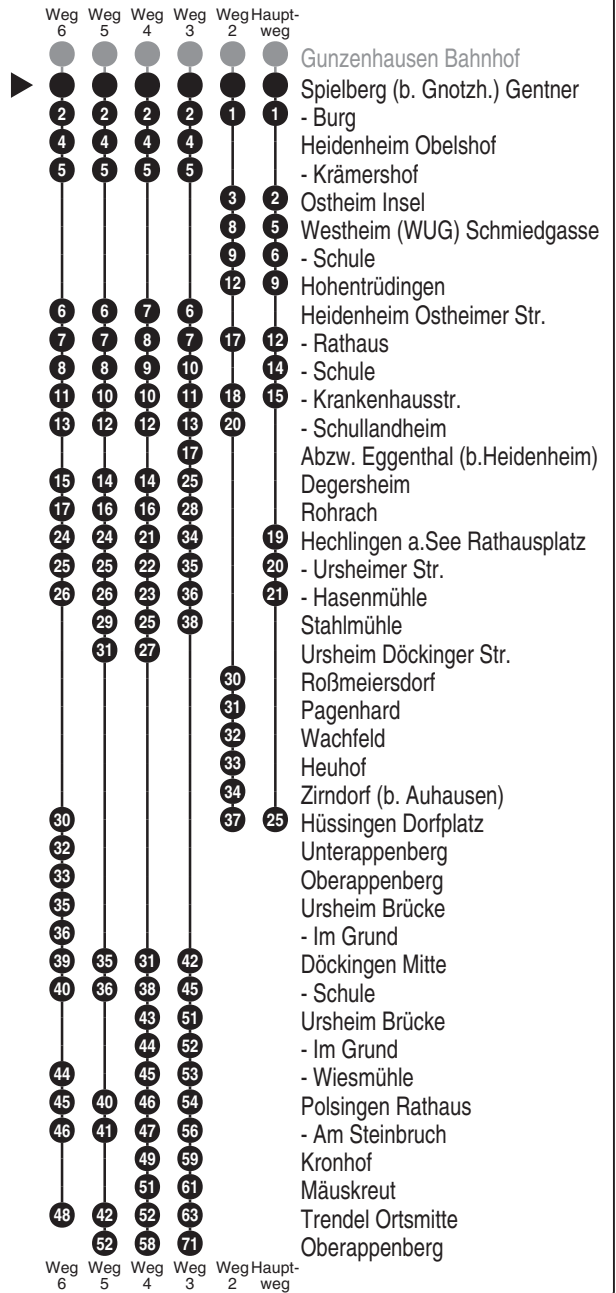

Bus
649

Hauck Reisen
Klaus-Blank-Str. 4; 91747 Westheim
Tel.: 0 90 82 - 95 99 50

Abfahrten auf Ihr Handy:
QR-Code abfotografieren

<http://m.vgn.de/ezm/de:09577:16446>

Abfahrtszeiten ab
Spielberg (b. Gnotzh.) Gentner

Richtung
Hüssingen Dorfplatz
(Oberappenberg)

Gültig ab 14.12.2025

Durchschnittliche Fahrzeiten in Minuten

Uhr	Montag - Freitag	Samstag	Uhr
8	37*		8
9	37*		9
10			10
11			11
12	43 ^{3,■} _{V01} 47 ³ _{V14}		12
13	45 ⁴ _{V01}		13
14			14
15			15
16	09 ⁵ _{T50} 55 ⁶ _{V01}		16
17	44 ² *		17
18		05 ² _{RBu}	18

Fahrten ohne Fahrwegangabe nehmen den Hauptweg

2...6 = fährt Weg 2 bis 6

■ = verkehrt bis Döckingen Schule

V01 = nur an Schultagen

V14 = nur an schulfreien Tagen

* = Bedarfshalt - Fahrtwunsch bitte mindestens 60 Min. vor Abfahrt unter 0821/809005-150 und Ausstieg beim Fahrer anmelden. Liegt die gewünschte Abfahrt außerhalb der Geschäftszeiten (Mo-So 8:00-22:00) bitte am Vortag bis 20 Uhr anrufen.

RBu = Rufbus - Bitte melden Sie gewünschte Abfahrten min. 60 Minuten vor Fahrtbeginn zu unseren Geschäftszeiten von Mo-So 07:00 - 22:00 Uhr unter der Telefonnummer 0821/809005-150 an.

T50 = nicht freitags