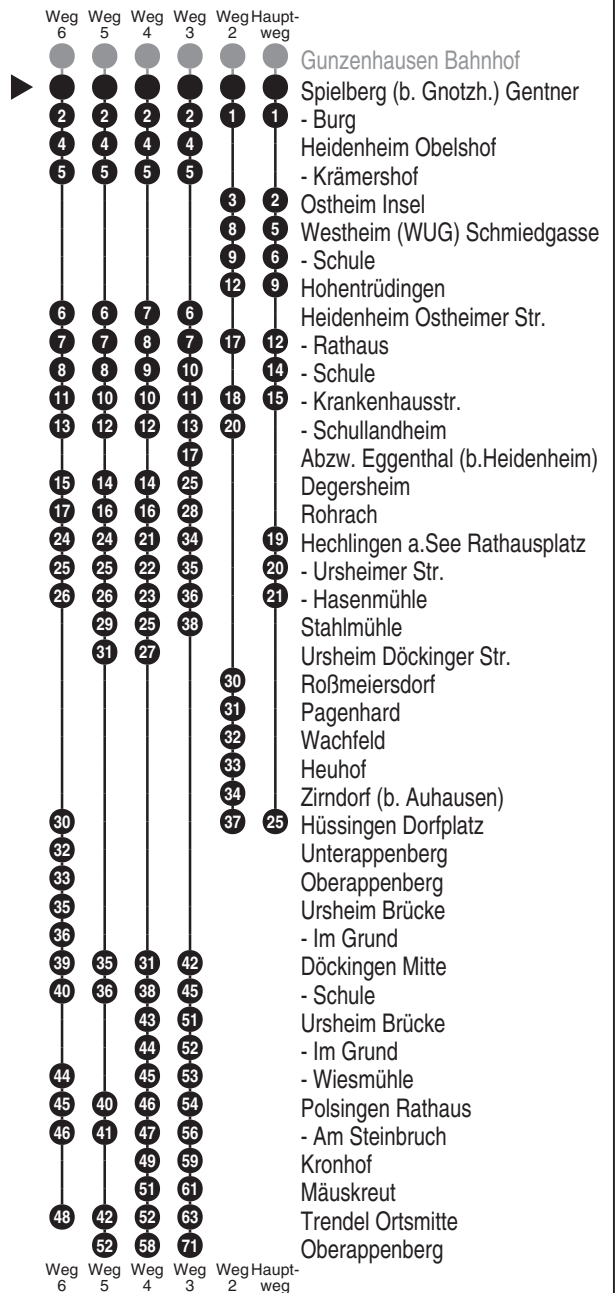

Bus
649

Hauck Reisen
Klaus-Blank-Str. 4; 91747 Westheim
Tel.: 0 90 82 - 95 99 50

Abfahrten auf Ihr Handy:
QR-Code abfotografieren

<http://m.vgn.de/ezm/de:09577:16446>

Abfahrtszeiten ab
Spielberg (b. Gnotzh.) Gentner

Richtung
Hüssingen Dorfplatz
(Oberappenberg)

Gültig ab 14.12.2025

Durchschnittliche Fahrzeiten in Minuten

Uhr	Montag - Freitag	Samstag	Uhr
8	37*		8
9	37*		9
10			10
11			11
12	43 ^{3,■} _{V01} 47 ³ _{V14}		12
13	45 ⁴ _{V01}		13
14			14
15			15
16	09 ⁵ _{T50} 55 ⁶ _{V01}		16
17	44 ² *		17
18		05 ² _{RBu}	18

Fahrten ohne Fahrwegangabe nehmen den Hauptweg

2...6 = fährt Weg 2 bis 6

■ = verkehrt bis Döckingen Schule

V01 = nur an Schultagen

V14 = nur an schulfreien Tagen

* = Bedarfshalt - Fahrtwunsch bitte mindestens 60 Min. vor Abfahrt unter 0821/809005-150 und Ausstieg beim Fahrer anmelden. Liegt die gewünschte Abfahrt außerhalb der Geschäftszeiten (Mo-So 8:00-22:00) bitte am Vortag bis 20 Uhr anrufen.

RBu = Rufbus - Bitte melden Sie gewünschte Abfahrten min. 60 Minuten vor Fahrtbeginn zu unseren Geschäftszeiten von Mo-So 07:00 - 22:00 Uhr unter der Telefonnummer 0821/809005-150 an.

T50 = nicht freitags