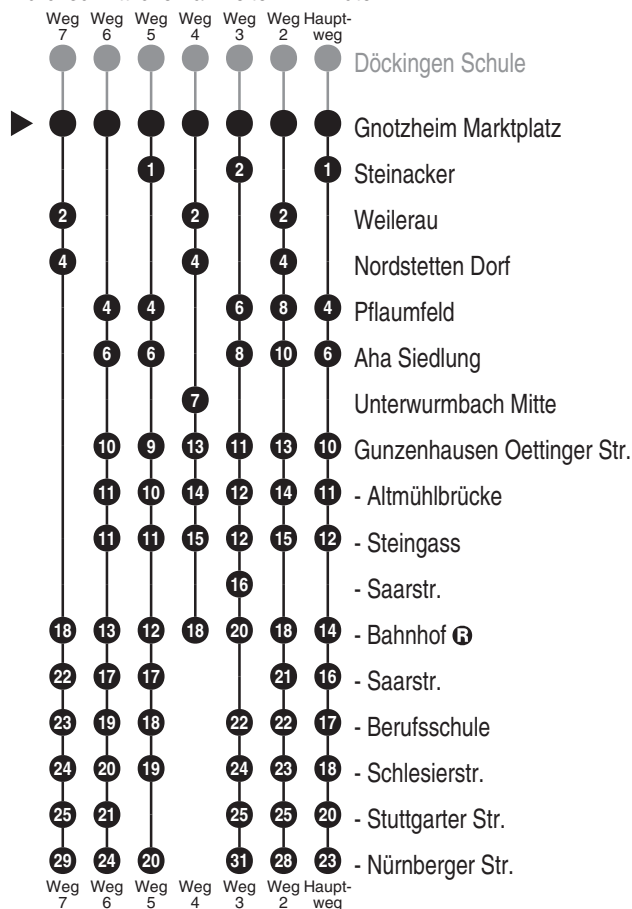

Richtung

Gunzenhausen Nürnberger Str.

Gültig ab 14.12.2025

Durchschnittliche Fahrzeiten in Minuten

Uhr	Montag - Freitag	Samstag	Uhr
4			4
5			5
6	04 34 ⁵ _{V01}		6
7	13 ⁴ _{V14} 31 ³ _{V01}	35 ⁷	7
8	35		8
9			9
10			10
11			11
12	52 ² _{V14}	52 ⁷	12
13	50 ⁶ _{V01}		13
14	52 ² _{V14}		14
15			15
16			16
17	59 [■]	16 [■] _{RBu}	17
18			18
19			19
20			20
21			21
22			22
23			23
0			0

Fahrten ohne Fahrwegangabe nehmen den Hauptweg V01 = nur an Schultagen
2...7 = fährt Weg 2 bis 7 V14 = nur an schulfreien Tagen
■ = verkehrt bis Gunzenhausen Bahnhof

RBu = Rufbus - Bitte melden Sie gewünschte Abfahrten min. 60 Minuten vor Fahrtbeginn zu unseren Geschäftszeiten von Mo-So 07:00 - 22:00 Uhr unter der Telefonnummer 0821/809005-150 an.