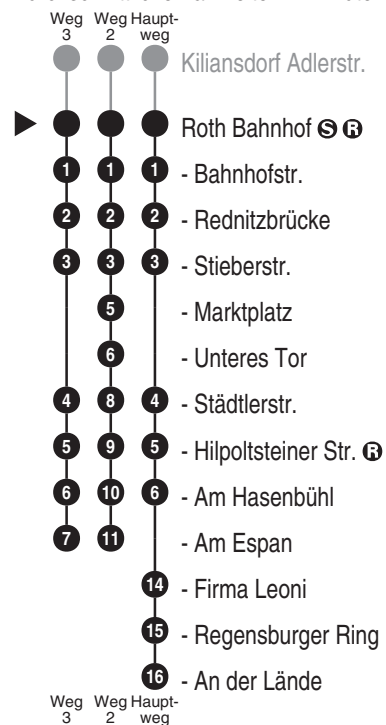

Bus
681

Stadtbus Roth / Büchenbach

Röhler Stadtbus GmbH

Hauptstr. 36; 91154 Roth
Tel.: 0 91 71 - 96 76 0

Im Auftrag des **Landratsamt Roth**
Weinbergweg 1, 91154 Roth; oepnv@Landratsamt-Roth.de

Abfahrten auf Ihr Handy:
QR-Code abfotografieren

<http://m.vgn.de/ezm/de:09576:8000>

Abfahrtszeiten ab
Roth Bahnhof

Richtung
Roth An der Lände

Gültig ab 14.12.2025

Durchschnittliche Fahrzeiten in Minuten

Uhr	Montag - Freitag	Samstag	Uhr
4	33		4
5	33		5
6	03 [■] 33		6
7	03 33		7
8	01 31 ²	00 ²	8
9	13 ² 31 ²	00 ²	9
10	13 ² 31 ²	00 ²	10
11	03 ² 31 ²	00 ²	11
12	03 ³ _{V14} 09 ³ _{V01} 31 ³	00 ²	12
13	03 33	00 ²	13
14	03 ³ 23 [■] _{V01} 23 ^{V14} 53	00 ²	14
15	22 ² 53		15
16	22 53		16
17	22 53		17
18	22 ² 57 ³		18
19	25 ³		19
20			20
21			21
22			22
23			23
0			0

Fahrten ohne Fahrwegangabe nehmen den Hauptweg 2...3 = fährt Weg 2 bis 3 ■ = verkehrt bis Roth Am Hasenbühl V01 = nur an Schultagen V14 = nur an schulfreien Tagen