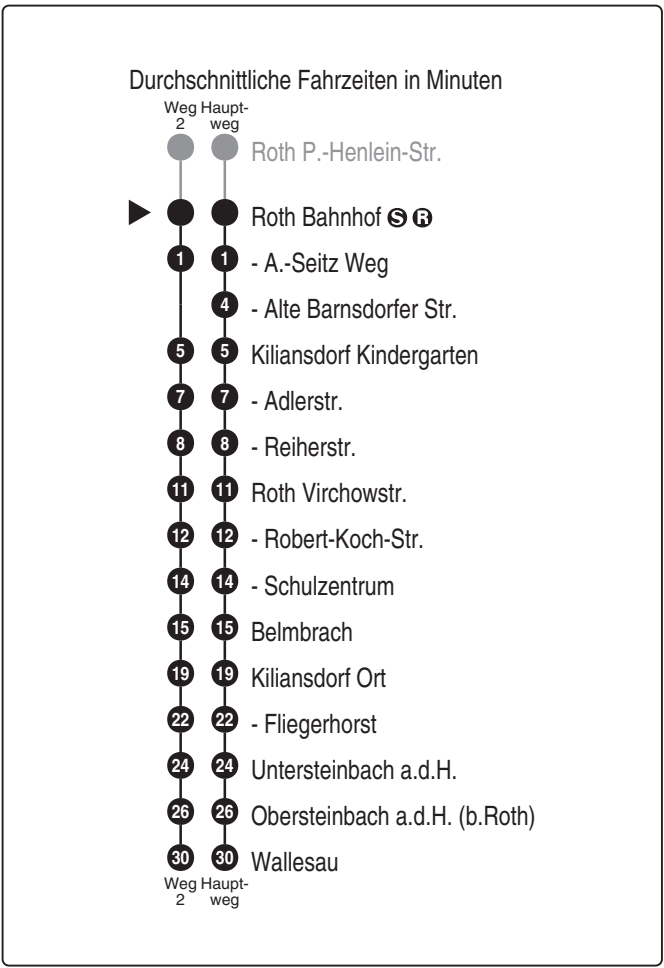

<http://m.vgn.de/ezm/de:09576:8000>

Abfahrtszeiten ab
Roth Bahnhof  

Richtung
Kiliansdorf Fliegerhorst

Durchschnittliche Fahrzeiten in Minuten

Gültig ab 14.12.2025

Uhr	Montag - Freitag		Uhr
4			4
5			5
6	50		6
7			7
8			8
9			9
10			10
11			11
12			12
13			13
14			14
15			15
16			16
17			17
18			18
19			19
20			20
21			21
22			22
23			23
0			0

<http://m.vgn.de/ezm/de:09576:8000>

Abfahrtszeiten ab
Roth Bahnhof  

Richtung
Wallesau

Gültig ab 14.12.2025

Uhr	Montag - Freitag	Uhr
4		4
5		5
6		6
7		7
8		8
9		9
10		10
11	29 ^{V01}	11
12	29 ^{V01}	12
13	29 ² _{V01}	13
14		14
15		15
16		16
17		17
18		18
19		19
20		20
21		21
22		22
23		23
0		0

Fahrten ohne Fahrwegangabe nehmen den Hauptweg 2 = fährt Weg 2 V01 = nur an Schultagen