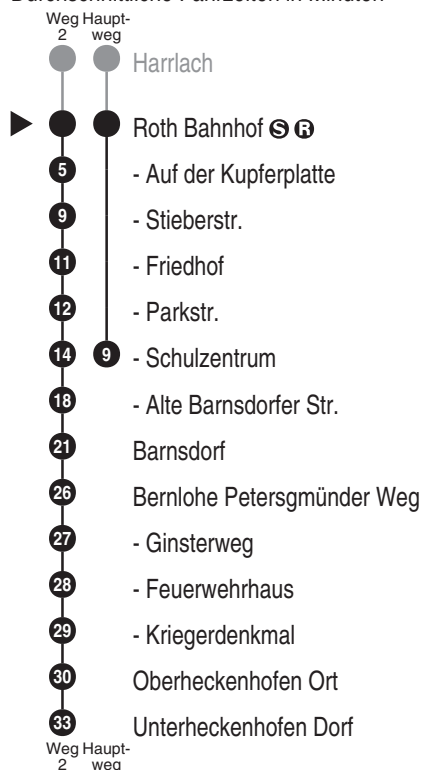

Bus
686

Stadtbus Roth / Büchenbach

Röhler Stadtbus GmbH

Hauptstr. 36; 91154 Roth
Tel.: 0 91 71 - 96 76 0

Im Auftrag des **Landratsamt Roth**
Weinbergweg 1, 91154 Roth; oepnv@Landratsamt-Roth.de

Abfahrten auf Ihr Handy:
QR-Code abfotografieren

<http://m.vgn.de/ezm/de:09576:8000>

Abfahrtszeiten ab
Roth Bahnhof

Richtung
Roth Schulzentrum
(Unterheckenhofen Dorf)

Baustellenfahrplan, gültig bis vsl. 31.07.2026

Durchschnittliche Fahrzeiten in Minuten

Uhr	Montag - Freitag	Uhr
4		4
5		5
6		6
7	17 ^{V01}	7
8		8
9		9
10		10
11	15 ² _{V01}	11
12		12
13		13
14		14
15		15
16		16
17		17
18		18
19		19
20		20
21		21
22		22
23		23
0		0

Baustellenfahrplan, gültig bis vsl. 31.07.2026

Fahrten ohne Fahrwegangabe nehmen den Hauptweg

2 = fährt Weg 2

V01 = nur an Schultagen