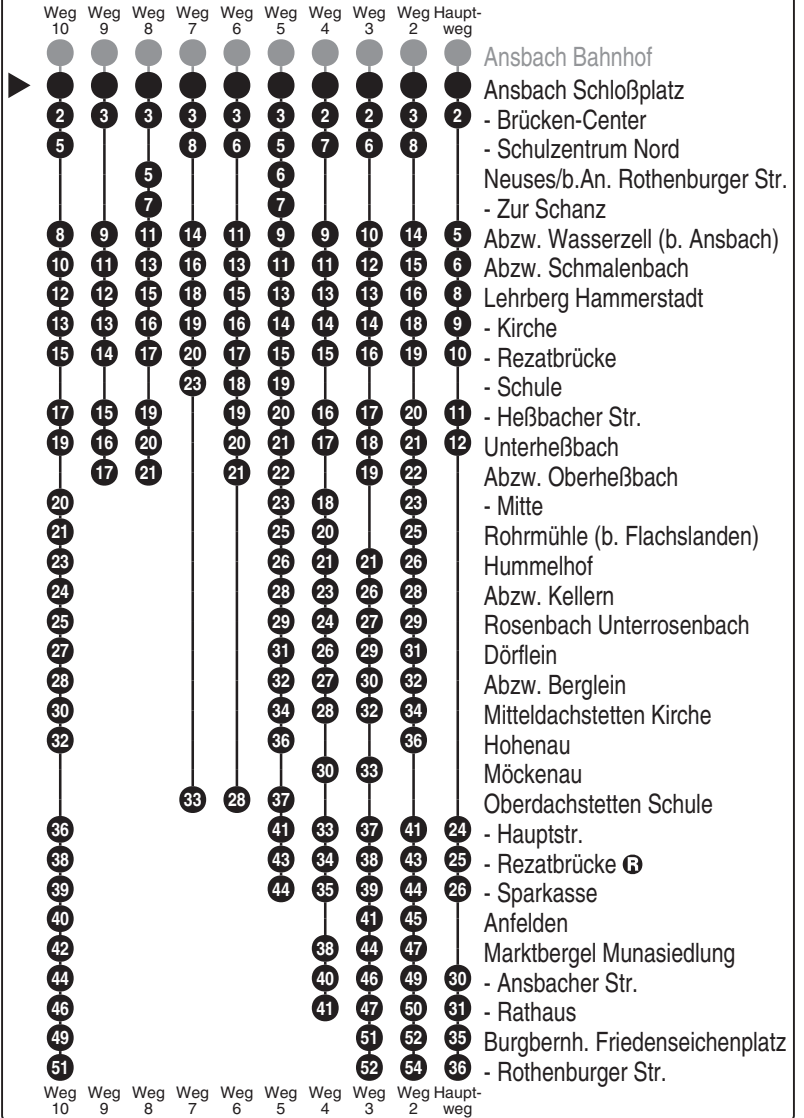

Bus
705

Wellhöfer
Fritz Wellhöfer GmbH & Co. KG
Omnibusunternehmen
Alberndorf 34a, 91623 Sachsen bei Ansbach
Tel. 0981 971490
www.wellhoefer-reisen.de
zentrale.fw@wellhoefer.reisen.de

Abfahrten auf Ihr Handy:
QR-Code abfotografieren

<http://m.vgn.de/ezm/de:09561:11111>

Abfahrtszeiten ab
Ansbach Schloßplatz

Richtung
Burgbernheim Rothenburger Str.

Änderungsfahrplan, gültig ab 04.03.2026

Durchschnittliche Fahrzeiten in Minuten

Uhr	Montag - Freitag	Samstag	Uhr
4			4
5			5
6	02		6
7	48 ⁴		7
8		52 ¹⁰	8
9			9
10			10
11	02 ⁶ _{V01} 02 ⁸ _{V14}		11
12	42 ⁷ _{V01}		12
13	17 ²	16 ¹⁰ ■	13
14			14
15	23 ⁵		15
16	17 ³ 43 ⁹		16
17			17
18	16 ² ■		18
19			19
20			20
21			21
22			22
23			23

Fahrten ohne Fahrwegangabe nehmen den Hauptweg 2...10 = fährt Weg 2 bis 10 ■ = verkehrt bis Oberdachstetten Sparkasse V01 = nur an Schultagen V14 = nur an schulfreien Tagen
Alle Angaben ohne Gewähr efa103; 04.04.2026 22:39:25; 63-705-1-H; j26; 11111