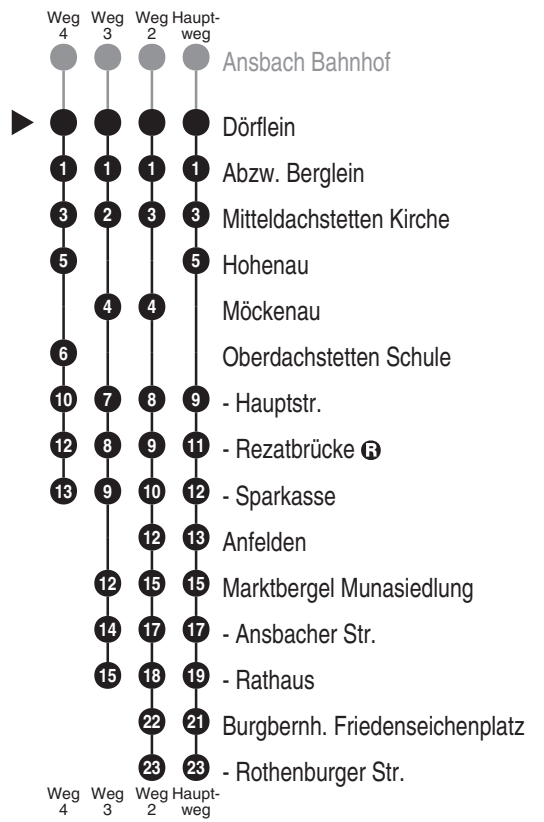

Bus
705

Wellhöfer

Fritz Wellhöfer GmbH & Co. KG
Omnibusunternehmen
Alberndorf 34a, 91623 Sachsen bei Ansbach
Tel. 0981 971490
www.wellhoefer-reisen.de
zentrale.fw@wellhoefer.reisen.de

Abfahrten auf Ihr Handy:
QR-Code abfotografieren

<http://m.vgn.de/ezm/de:09571:13171>

Abfahrtszeiten ab
Dörflein

Richtung

Burgbernheim Rothenburger Str.

Änderungsfahrplan, gültig ab 04.03.2026

Durchschnittliche Fahrzeiten in Minuten

Uhr	Montag - Freitag	Samstag	Uhr
4			4
5			5
6			6
7			7
8	14 ³		8
9		19	9
10			10
11			11
12			12
13	15 [*] _{V01} 48	41 [■]	13
14			14
15	54 ⁴		15
16	46 ²		16
17			17
18	43 [■]		18
19			19
20			20
21			21
22			22
23			23
0			0

Fahrten ohne Fahrwegangabe nehmen den Hauptweg 2...4 = fährt Weg 2 bis 4 ■ = verkehrt bis Oberdachstetten Sparkasse * = verkehrt bis Anfelden V01 = nur an Schultagen