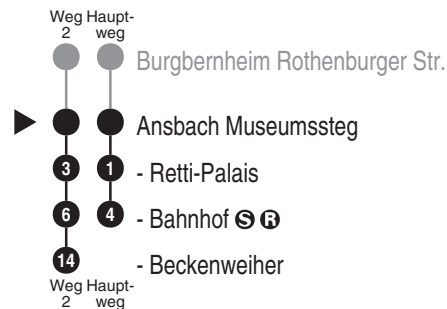

Abfahrten auf Ihr Handy:  
QR-Code abfotografieren

<http://m.vgn.de/ezm/de:09561:11149>

Abfahrtszeiten ab

**Ansbach Museumssteg**

Richtung

**Ansbach Bahnhof S B**

**(Ansbach Beckenweiher)**

Durchschnittliche Fahrzeiten in Minuten

Fahrten ohne Fahrwegangabe nehmen den Hauptweg 2 = fährt Weg 2 V01 = nur an Schultagen V14 = nur an schulfreien Tagen A1 = Bus kommt von Linie 706