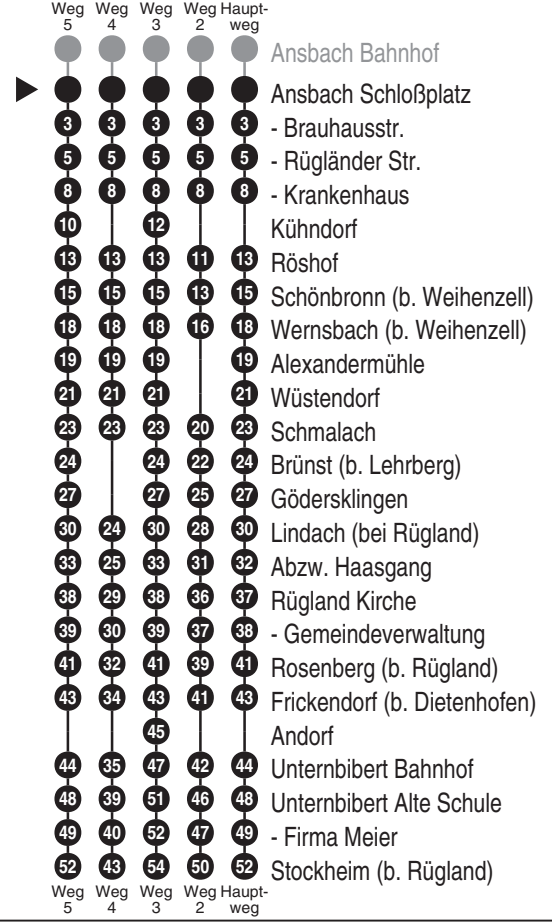

Rombs Touristik GmbH & CO.
 Industriestr. 29, 91781 Weißenburg
 Tel. 09141 9930
 www.rombs-touristik.de
 info@rombs.de

Abfahrten auf Ihr Handy:
 QR-Code abfotografieren

<http://m.vgn.de/ezm/ovf/de:09561:11111>

Abfahrtszeiten ab
Ansbach Schloßplatz

Richtung
Stockheim (b. Rügland)

Gültig ab 14.12.2025

Durchschnittliche Fahrzeiten in Minuten

Uhr	Montag - Freitag	Samstag	Uhr
4			4
5			5
6	51 ^{RbuA4}		6
7	51		7
8			8
9			9
10			10
11	11 ²	10 ⁵	11
12			12
13	11 ³		13
14			14
15	01 ⁴ _{V14} 51 ^{V01}		15
16		10 ⁵	16
17	51		17
18			18
19			19
20			20
21			21
22			22
23			23
0			0

Fahrten ohne Fahrwegangabe nehmen den Hauptweg V14 = nur an schulfreien Tagen RbuA4 = Rufbus, Bedienung nur nach vorheriger Anmeldung mind. 60 Minuten vor Abfahrt unter 09802-2429299. Fahrten vor 8 Uhr sowie Gruppen ab fünf Personen müssen am Vortag bis 18 Uhr angemeldet werden.