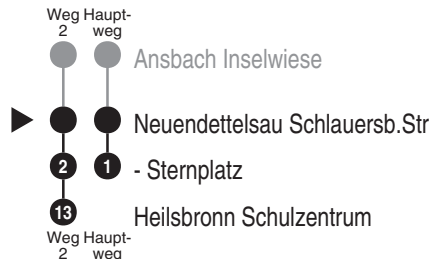

Uhr	Montag - Freitag	Samstag	Uhr
4			4
5			5
6			6
7			7
8	50		8
9		44	9
10	50		10
11			11
12	42²	44	12
13	48		13
14			14
15		44	15
16	10		16
17		44^{Rb1}	17
18	10		18
19	10		19
20	10		20
21			21
22			22
23			23
0			0

Fahrten ohne Fahrwegangabe nehmen den Hauptweg
2 = fährt Weg 2

Rb1 = Rufbus der Fa. Wellhöfer, mind. 90 Minuten vor Abfahrt unter Tel.
0981 9714925 anmelden (07.00 Uhr bis 20.00 Uhr)