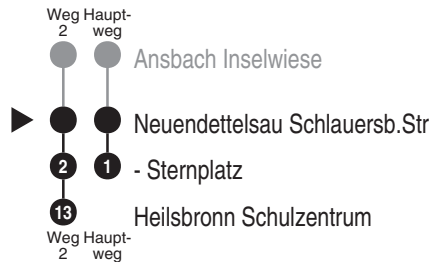

Uhr	Montag - Freitag	Samstag	Uhr
4			4
5			5
6			6
7			7
8	50		8
9		44	9
10	50		10
11			11
12	42²	44	12
13	48		13
14			14
15		44	15
16	10		16
17		44^{Rb1}	17
18	10		18
19	10		19
20	10		20
21			21
22			22
23			23
0			0

Fahrten ohne Fahrwegangabe nehmen den Hauptweg
2 = fährt Weg 2

Rb1 = Rufbus der Fa. Wellhöfer, mind. 90 Minuten vor Abfahrt unter Tel.
0981 9714925 anmelden (07.00 Uhr bis 20.00 Uhr)