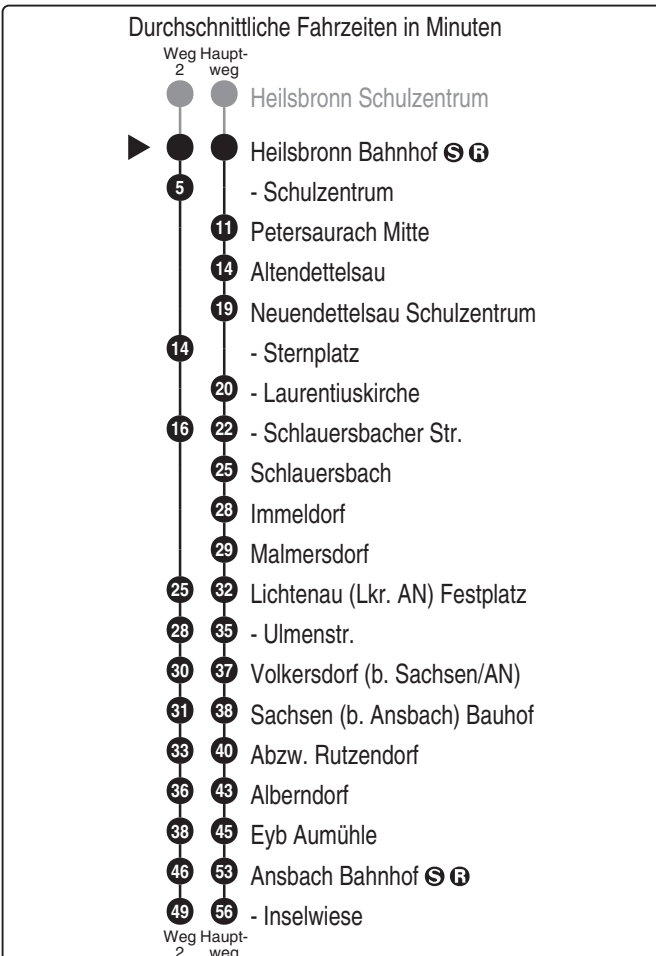

Wellhöfer
 Fritz Wellhöfer GmbH & Co. KG
 Omnibusunternehmen
 Alberndorf 34a, 91623 Sachsen bei Ansbach
 Tel. 0981 971490
 www.wellhoefer-reisen.de
 zentrale.fw@wellhoefer.reisen.de

Abfahrten auf Ihr Handy:
 QR-Code abfotografieren

<http://m.vgn.de/ezm/ovf/de:09571:12650>

Abfahrtszeiten ab
Heilsbronn Bahnhof

Richtung

Ansbach Inselwiese

Gültig ab 14.12.2025

Uhr	Montag - Freitag	Samstag	Uhr
4			4
5			5
6			6
7	55 ²		7
8			8
9			9
10			10
11			11
12			12
13			13
14			14
15	35 [■] _{V01}		15
16			16
17	25 ^{V01}		17
18			18
19			19
20			20
21			21
22			22
23			23
0			0

Fahrten ohne Fahrwegangabe nehmen den Hauptweg 2 = fährt Weg 2 ■ = verkehrt bis Ansbach Bahnhof V01 = nur an Schultagen