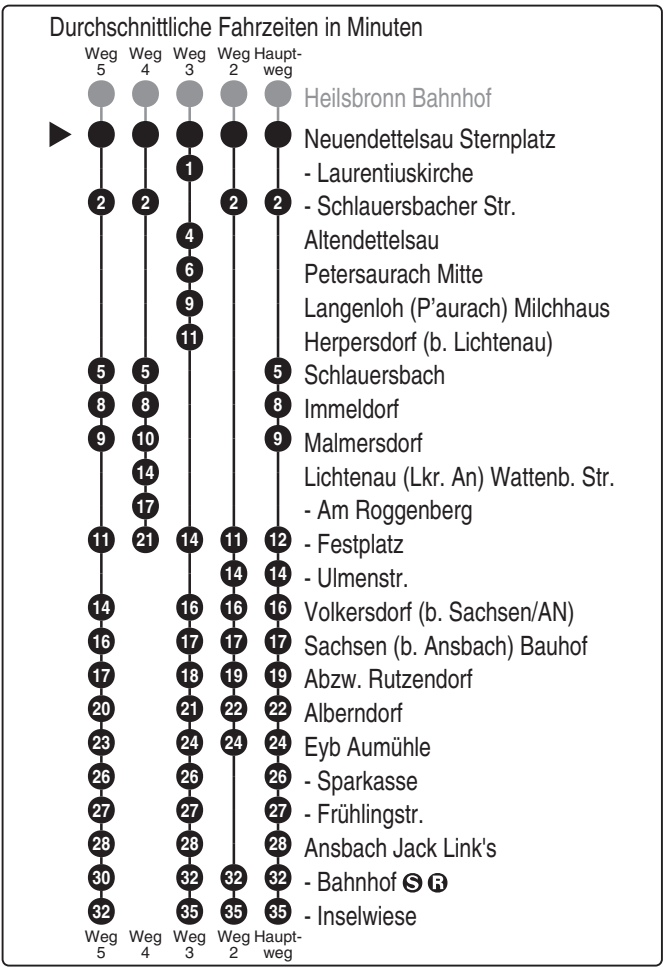

Wellhöfer
 Fritz Wellhöfer GmbH & Co. KG
 Omnibusunternehmen
 Alberndorf 34a, 91623 Sachsen bei Ansbach
 Tel. 0981 971490
 www.wellhoefer-reisen.de
 zentrale.fw@wellhoefer.reisen.de

Abfahrten auf Ihr Handy:
QR-Code abfotografieren

<http://m.vgn.de/ezm/ovf/de:09571:13101>

Abfahrtszeiten ab
Neuendettelsau Sternplatz
 Richtung

Ansbach Inselwiese

Gültig ab 14.12.2025

Uhr	Montag - Freitag	Samstag	Uhr
4			4
5	25 ³		5
6	12 50 ⁴ _{V01}		6
7	01 ^{V14}		7
8	09 ²		8
9		50 ⁵	9
10	52		10
11			11
12		50 ⁵	12
13	52		13
14			14
15		50 ⁵	15
16	12		16
17	12	50 ⁵ _{Rb1}	17
18	12		18
19	12		19
20			20
21			21
22			22
23			23
0			0

Fahrten ohne Fahrwegangabe nehmen den Hauptweg V01 = nur an Schultagen Rb1 = Rufbus der Fa. Wellhöfer, mind. 90 Minuten vor Abfahrt unter Tel. 0981 9714925 anmelden (07.00 Uhr bis 20.00 Uhr)
 2...5 = fährt Weg 2 bis 5 V14 = nur an schulfreien Tagen