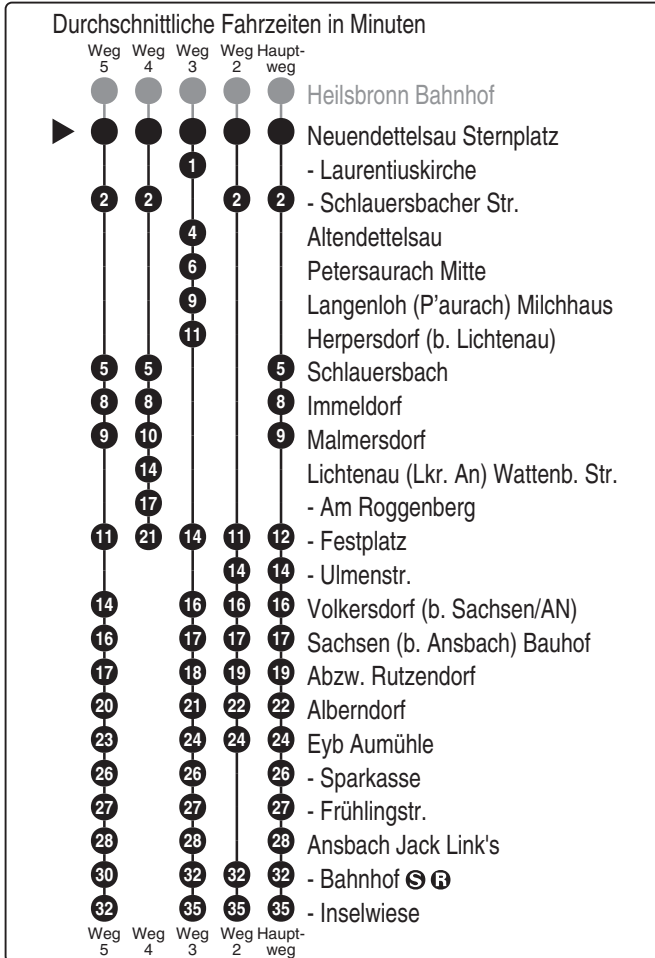

Wellhöfer
 Fritz Wellhöfer GmbH & Co. KG
 Omnibusunternehmen
 Alberndorf 34a, 91623 Sachsen bei Ansbach
 Tel. 0981 971490
 www.wellhoefer-reisen.de
 zentrale.fw@wellhoefer.reisen.de

Abfahrten auf Ihr Handy:
QR-Code abfotografieren

<http://m.vgn.de/ezm/ovf/de:09571:13101>

Abfahrtszeiten ab
Neuendettelsau Sternplatz

Richtung
Ansbach Inselwiese

Gültig ab 14.12.2025

Uhr	Montag - Freitag	Samstag	Uhr
4			4
5	25 ³		5
6	12 50 ⁴ _{V01}		6
7	01 ^{V14}		7
8	09 ²		8
9		50 ⁵	9
10	52		10
11			11
12		50 ⁵	12
13	52		13
14			14
15		50 ⁵	15
16	12		16
17	12	50 ⁵ _{Rb1}	17
18	12		18
19	12		19
20			20
21			21
22			22
23			23
0			0

Fahrten ohne Fahrwegangabe nehmen den Hauptweg V01 = nur an Schultagen
 2...5 = fährt Weg 2 bis 5 V14 = nur an schulfreien Tagen

Rb1 = Rufbus der Fa. Wellhöfer, mind. 90 Minuten vor Abfahrt unter Tel.
 0981 9714925 anmelden (07.00 Uhr bis 20.00 Uhr)